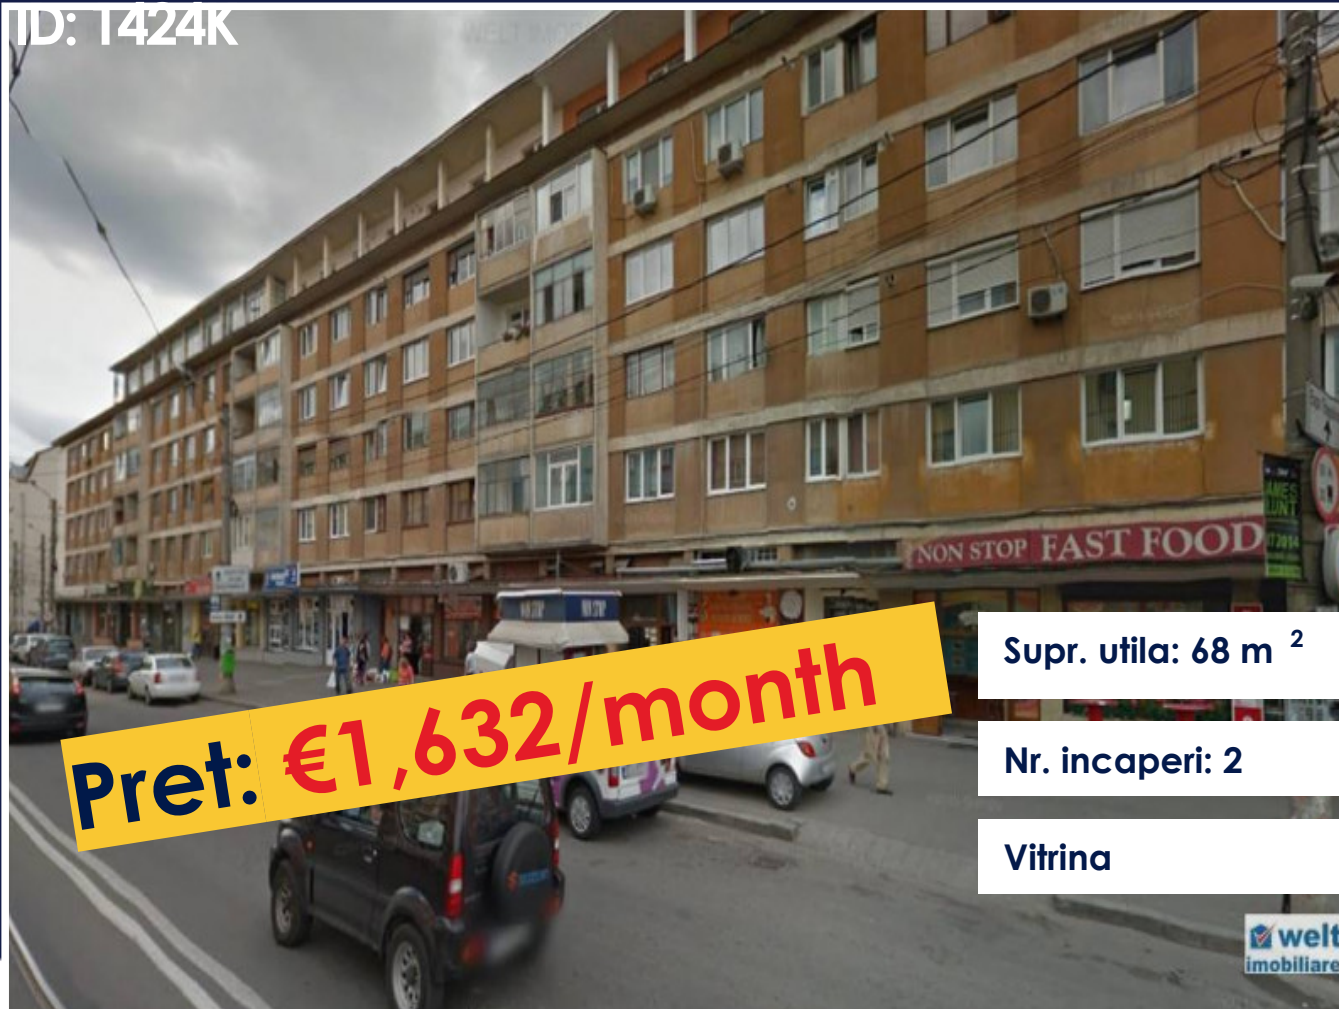

SPATIU DE INCHIRIAT PE STRADA HOREA,
ZONA GARII, VAD COMERCIAL INTENS, 68
MP

DE INCHIRIAT

ID: T424K

Pret: €1,632/month

Supr. utila: 68 m²

Nr. incaperi: 2

Vitrina

PERSOANA DE CONTACT: MIHAI-SEBASTIAN POP