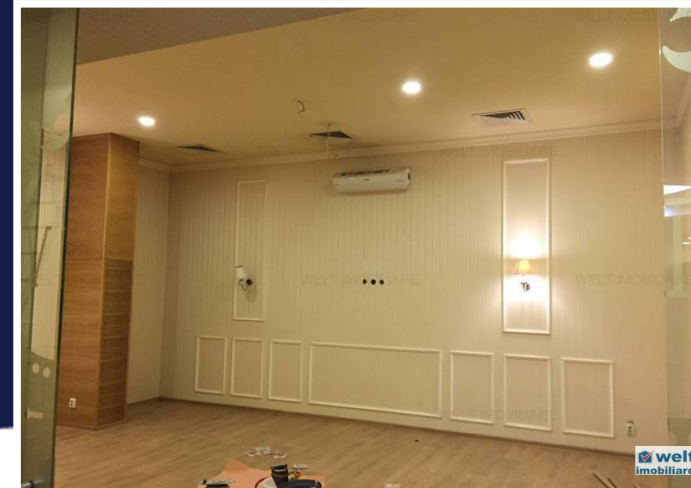

SPATIU SUPERFINISAT 454MP ULTRACENTRAL,
CLADIRE MODERNA ZONA PTA UNIRII
ID: 14245

DE INCHIRIAT

PERSOANA DE CONTACT: CĂTĂLIN BONTE

TEL.MOBIL: 0799.994041

EMAIL: office@weltimobiliare.ro