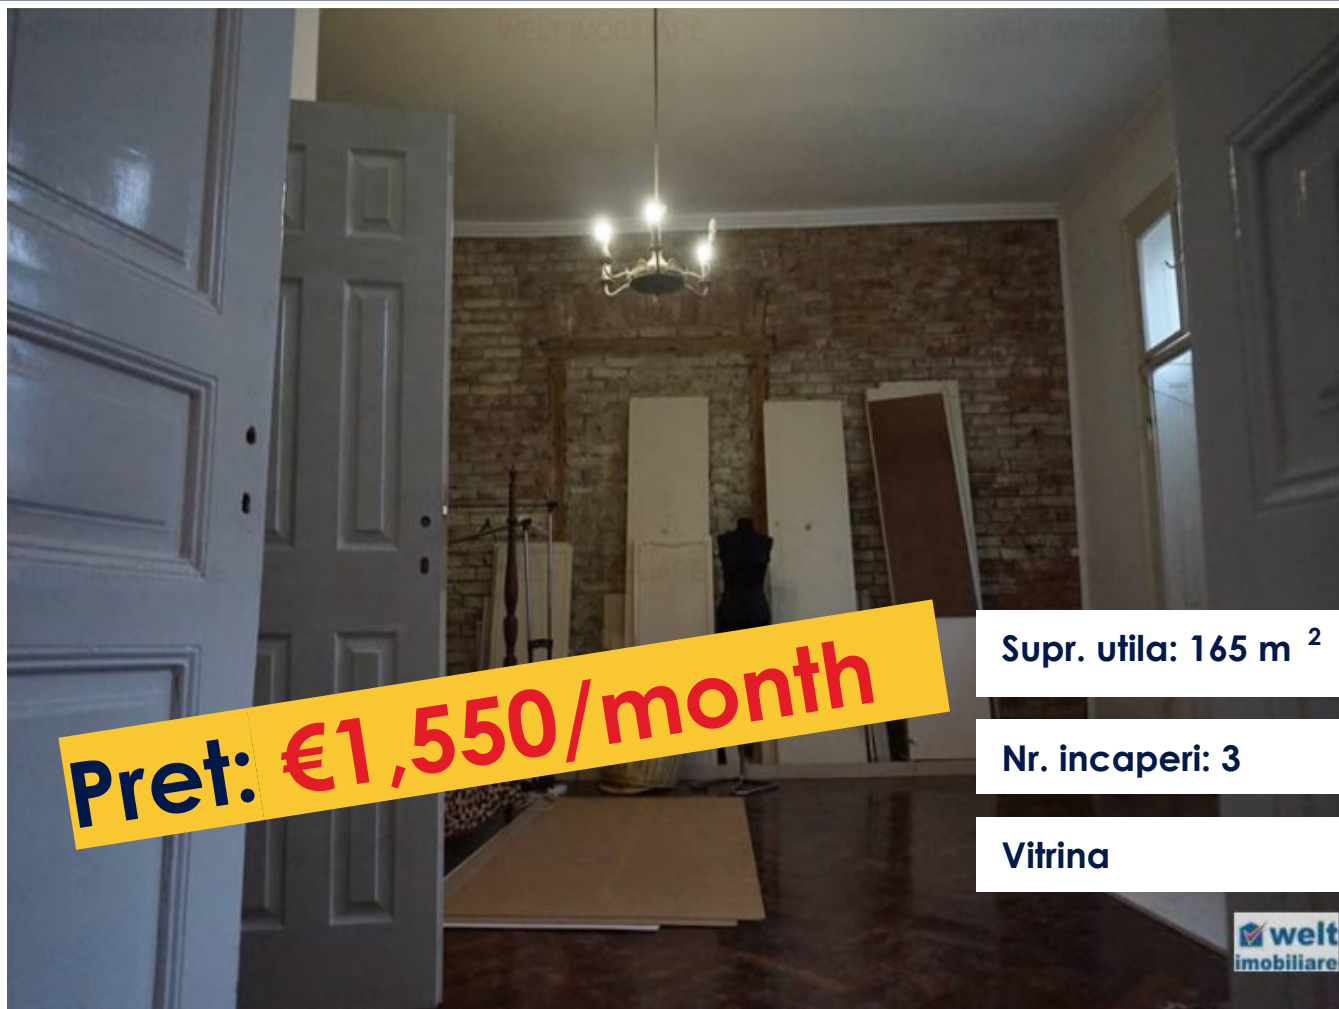

SPATIU COMERCIAL LA STRADA ZONA PTA
MUZEULUI, IDEAL ALIMENTATIE PUBLICA
ID: 1422J

DE INCHIRIAT

Pret: €1,550/month

Supr. utila: 165 m²

Nr. incaperi: 3

Vitrina

PERSOANA DE CONTACT: COTLIN BONTE

TEL.MOBIL: 0799.994041