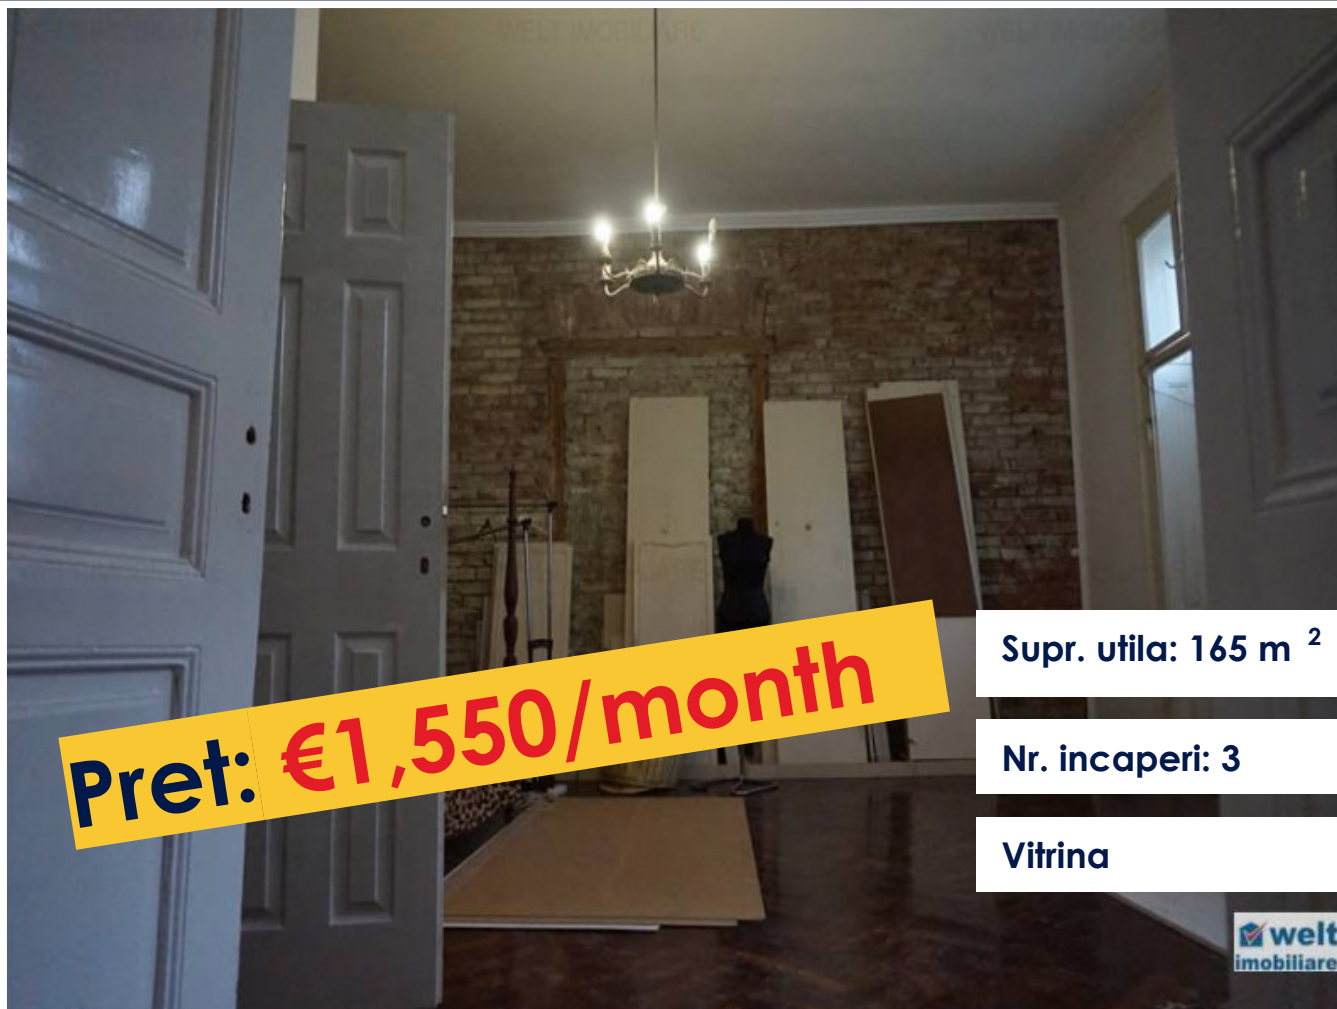

SPATIU COMERCIAL LA STRADA ZONA PTA
MUZEULUI, IDEAL ALIMENTATIE PUBLICA
ID: 1422J

DE INCHIRIAT

Pret: €1,550/month

Supr. utila: 165 m²

Nr. incaperi: 3

Vitrina

PERSOANA DE CONTACT: CĂTĂLIN BONTE

TEL.MOBIL: 0799.994041