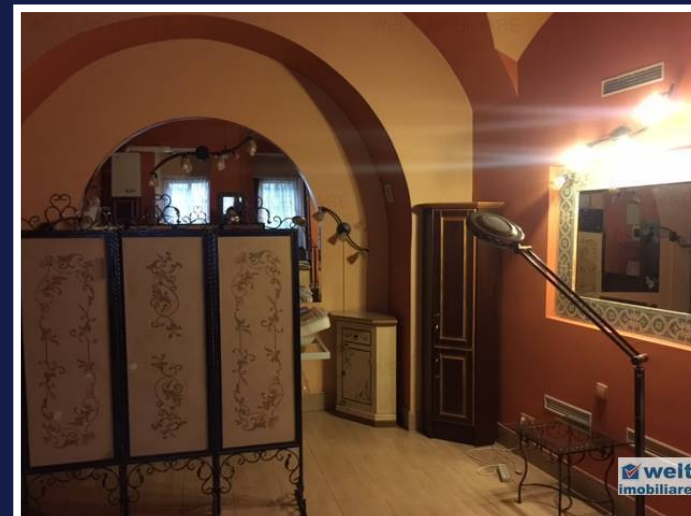

SPATIU COMERCIAL, ULTRACENTRAL,  
SUPRAFATA DE 30 MP  
ID: 141MA

DE INCHIRIAT

PERSOANA DE CONTACT: SERGIU UNGUREAN  
TEL.MOBIL: 0733.839001  
EMAIL: [office@weltimobiliare.ro](mailto:office@weltimobiliare.ro)