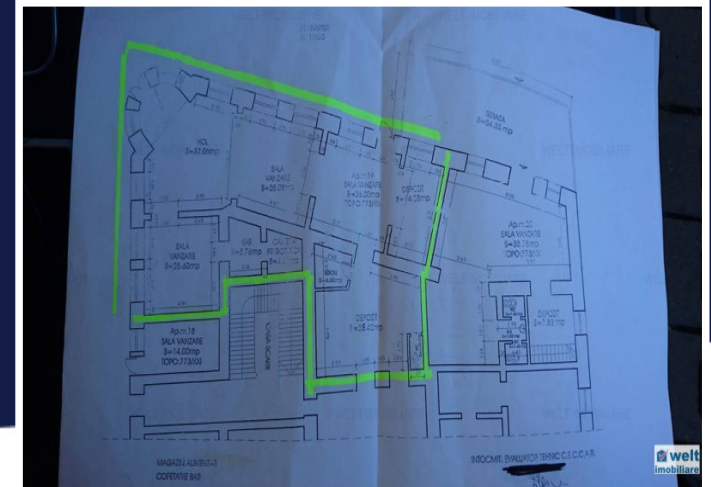

SPATIU ULTRACENTRAL 300MP, VAD SI
EXPUNERE DEOSEBITA, VITRINA 50M
ID: 1421R

DE INCHIRIAT

PERSONA DE CONTACT: CĂTĂLIN BONTE
TEL.MOBIL: 0799.994041
EMAIL: office@weltimobiliare.ro