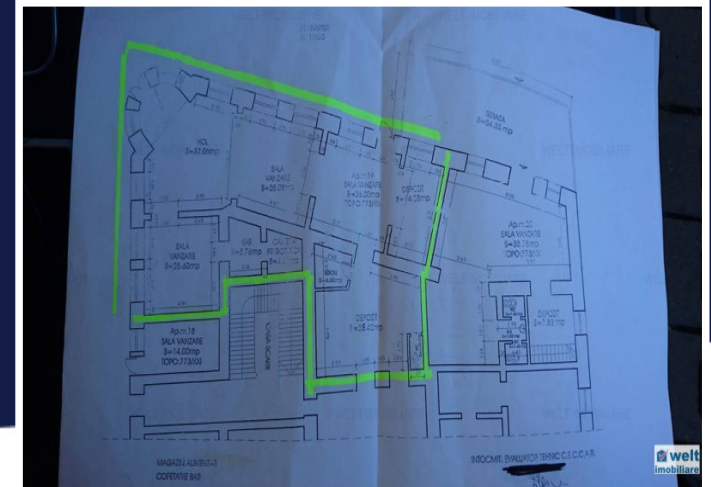

**SPATIU ULTRACENTRAL 300MP, VAD SI  
EXPUNERE DEOSEBITA, VITRINA 50M  
ID: 1421R**

**DE INCHIRIAT**

**PERSOANA DE CONTACT: CĂTĂLIN BONTE**

**TEL.MOBIL: 0799.994041**

**EMAIL: office@weltimobiliare.ro**

**www.weltimobiliare.ro | Adresa: B-dul 21 Decembrie Nr. 24 Cluj Napoca, Romania**