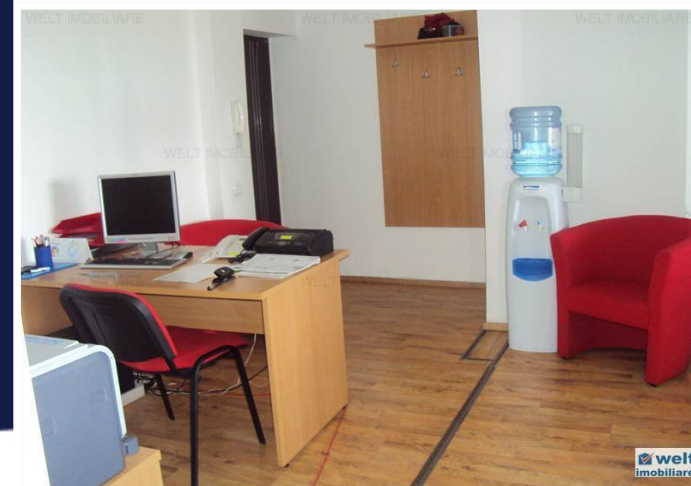

INCHIRIERE SPATIU ZONA
ID: 1405E

DE INCHIRIAT

Pret: €880/month

Supr. utila: 110 m²

Nr. incaperi: 5

Nr. bai: 2

PERSOANA DE CONTACT: RAUL GAVRIL

TEL.MOBIL: 0727.228817