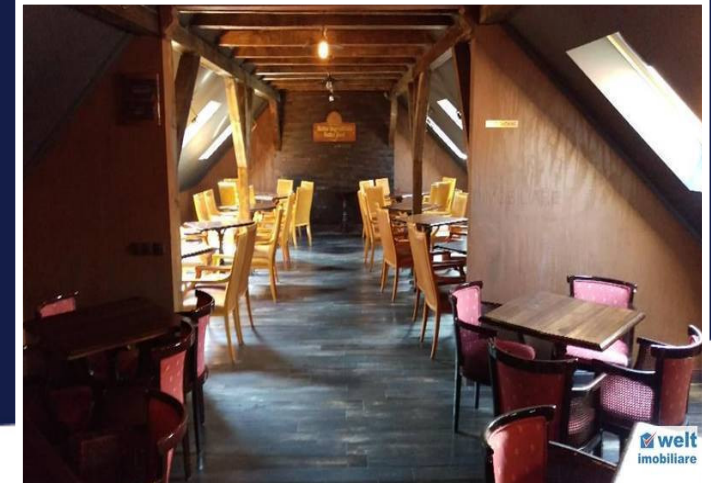

**SPATIU COMERCIAL DE INCHIRIAT, 300 MP,
CLUJ, CENTRU, ZONA PIATA MUZEULUI
ID: 14204**

DE INCHIRIAT

Pret: €3,000/month

Supr. utila: 300 m²

Nr. incaperi: 4

PERSOANA DE CONTACT: CLAUDIA ONIGA

TEL.MOBIL: 0737.040016