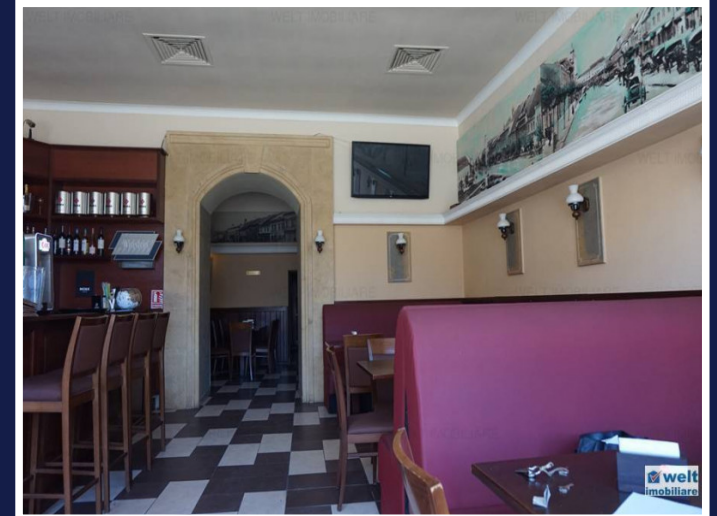

**SPATIU COMERCIAL PREMIUM, RESTAURANT
IN ZONA BD EROILOR CLUJ POSIBILITATE
TERASA**

DE INCHIRIAT

ID: 14202

PERSOANA DE CONTACT: COTLIN BONTE

TEL.MOBIL: 0799.994041

EMAIL: office@weltimobiliare.ro