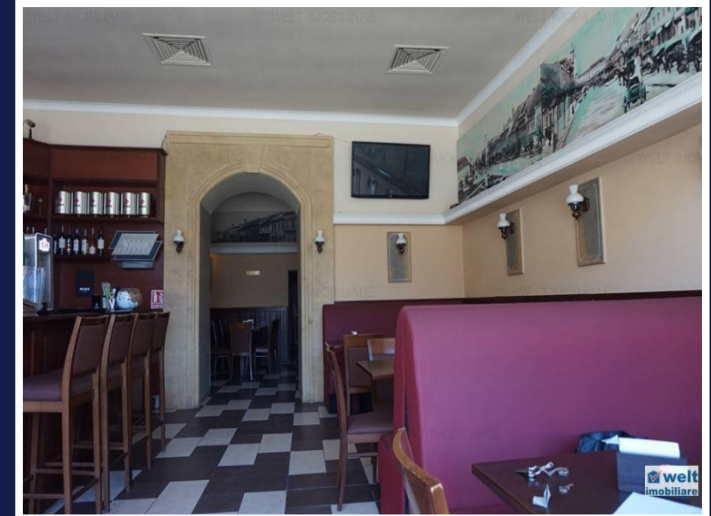

**SPATIU COMERCIAL PREMIUM, RESTAURANT
IN ZONA BD EROILOR CLUJ POSIBILITATE
TERASA**

DE INCHIRIAT

ID: 14202

PERSOANA DE CONTACT: COTLIN BONTE

TEL.MOBIL: 0799.994041

EMAIL: office@weltimobiliare.ro