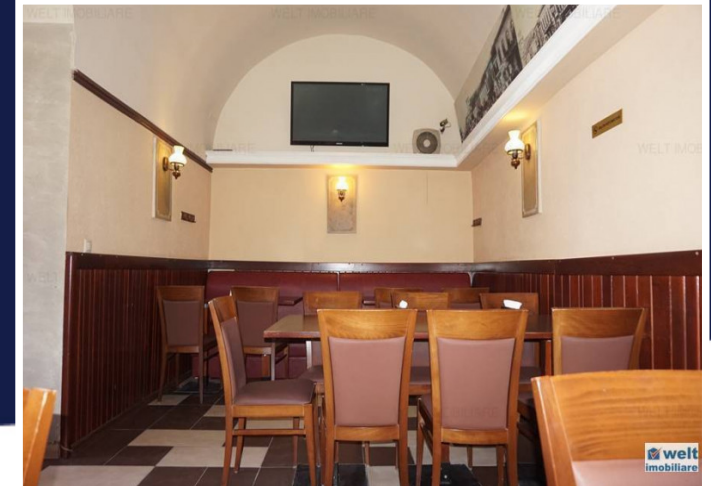

**SPATIU COMERCIAL PREMIUM, RESTAURANT
IN ZONA BD EROILOR CLUJ POSIBILITATE
TERASA**

DE INCHIRIAT

ID: 14202

PERSOANA DE CONTACT: COTLIN BONTE

TEL.MOBIL: 0799.994041

EMAIL: office@weltimobiliare.ro