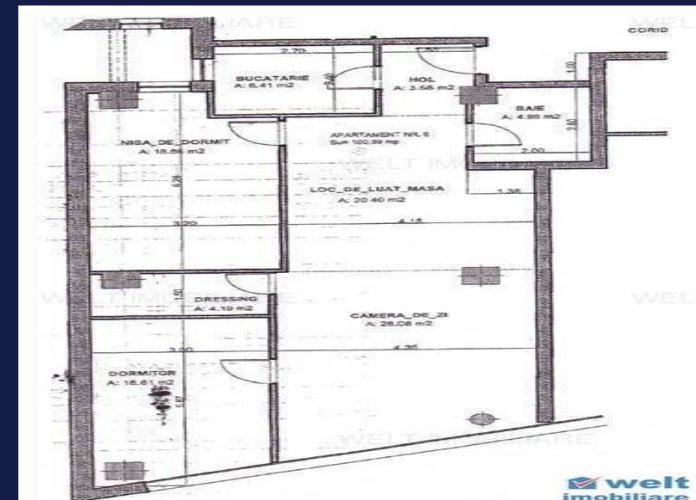

BIROURI , SEDIU FIRMA OPEN SPACE 101MP
STR. TRAIAN, 3 PARCARI INCLUSE
ID: 141Q3

DE INCHIRIAT

Supr. utila: 101 m²

Nr. incaperi: 3

Nr. bai: 1

PERSOANA DE CONTACT: COTLIN BONTE

TEL.MOBIL: 0799.994041

EMAIL: office@weltimobiliare.ro