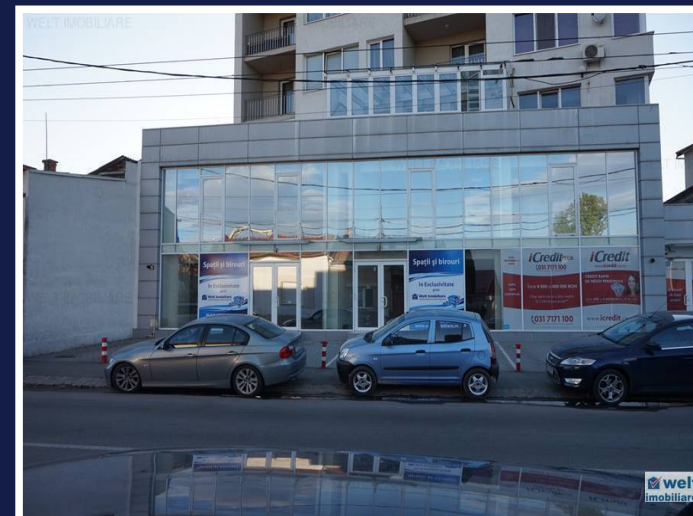

**INCHIRIERE SPATIU COMERCIAL 89 MP OPEN
SPACE, STR. TRAIAN, 3 LOCURI DE PARCARE
ID: 141Q1**

DE INCHIRIAT

PERSOANA DE CONTACT: COTLIN BONTE
TEL.MOBIL: 0799.994041
EMAIL: office@weltimobiliare.ro