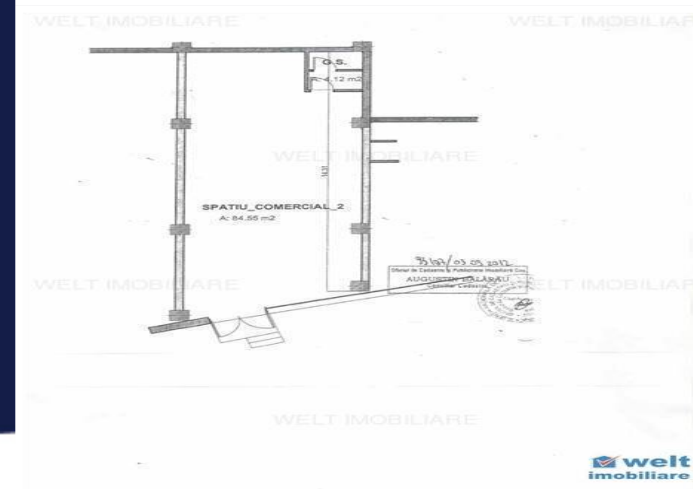

**INCHIRIERE SPATIU COMERCIAL 89 MP OPEN
SPACE, STR. TRAIAN, 3 LOCURI DE PARCARE
ID: 141Q1**

DE INCHIRIAT

PERSOANA DE CONTACT: COTLIN BONTE
TEL.MOBIL: 0799.994041
EMAIL: office@weltimobiliare.ro