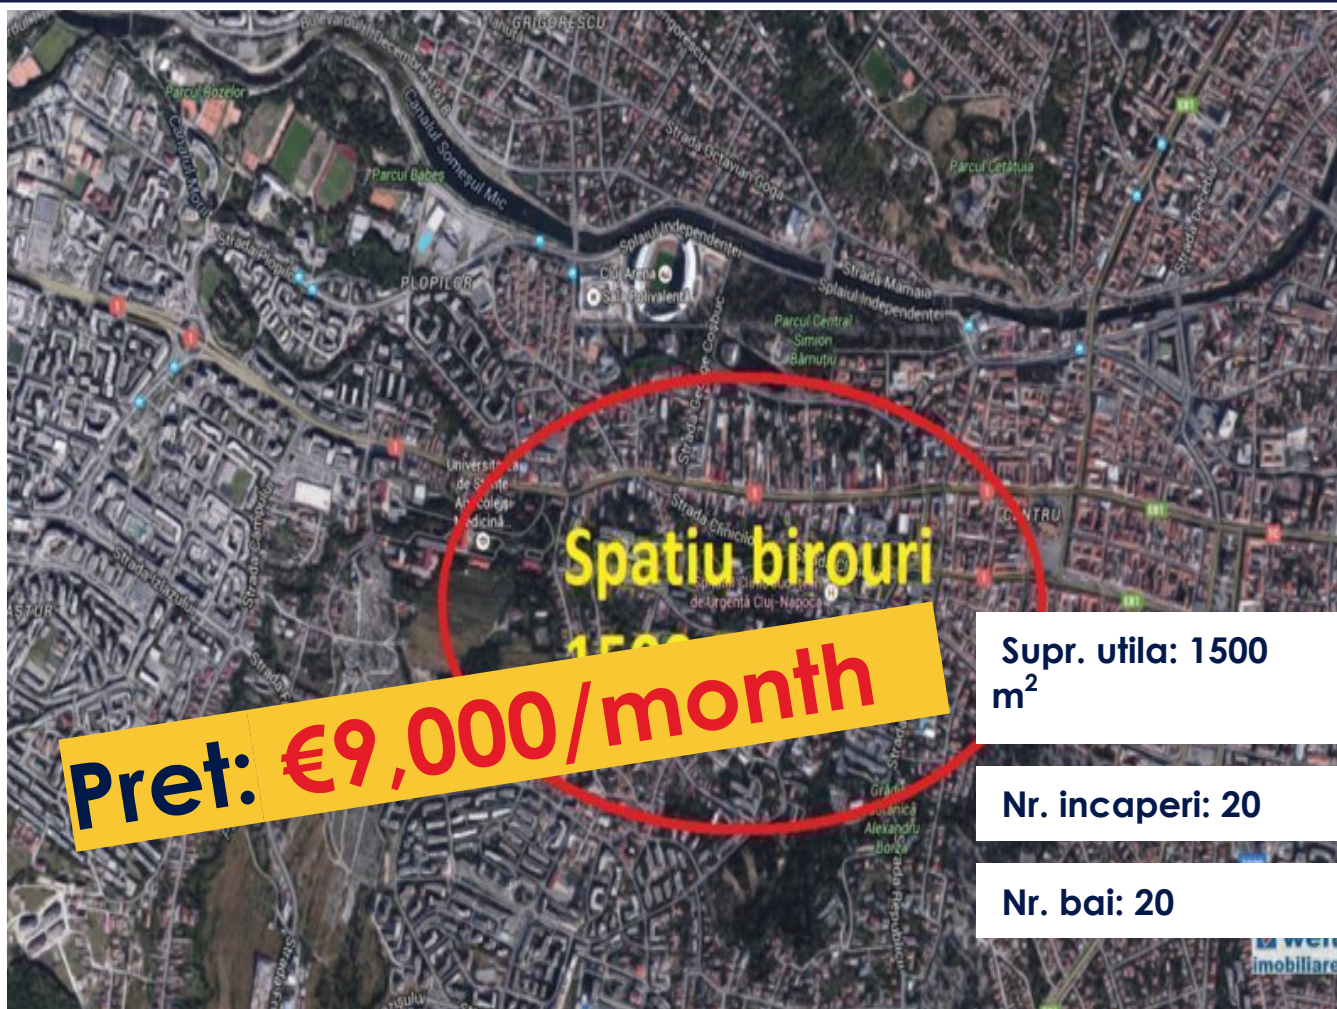

**INCHIRIERE CLADIRE DE BIROURI D+P+2M+5E,
1500 MP UTILI, ZONA CENTRALA, CLUJ
ID: 141M1**

DE INCHIRIAT

PERSOANA DE CONTACT:
TELEFON: 0264.597584
EMAIL: office@weltimobiliare.ro