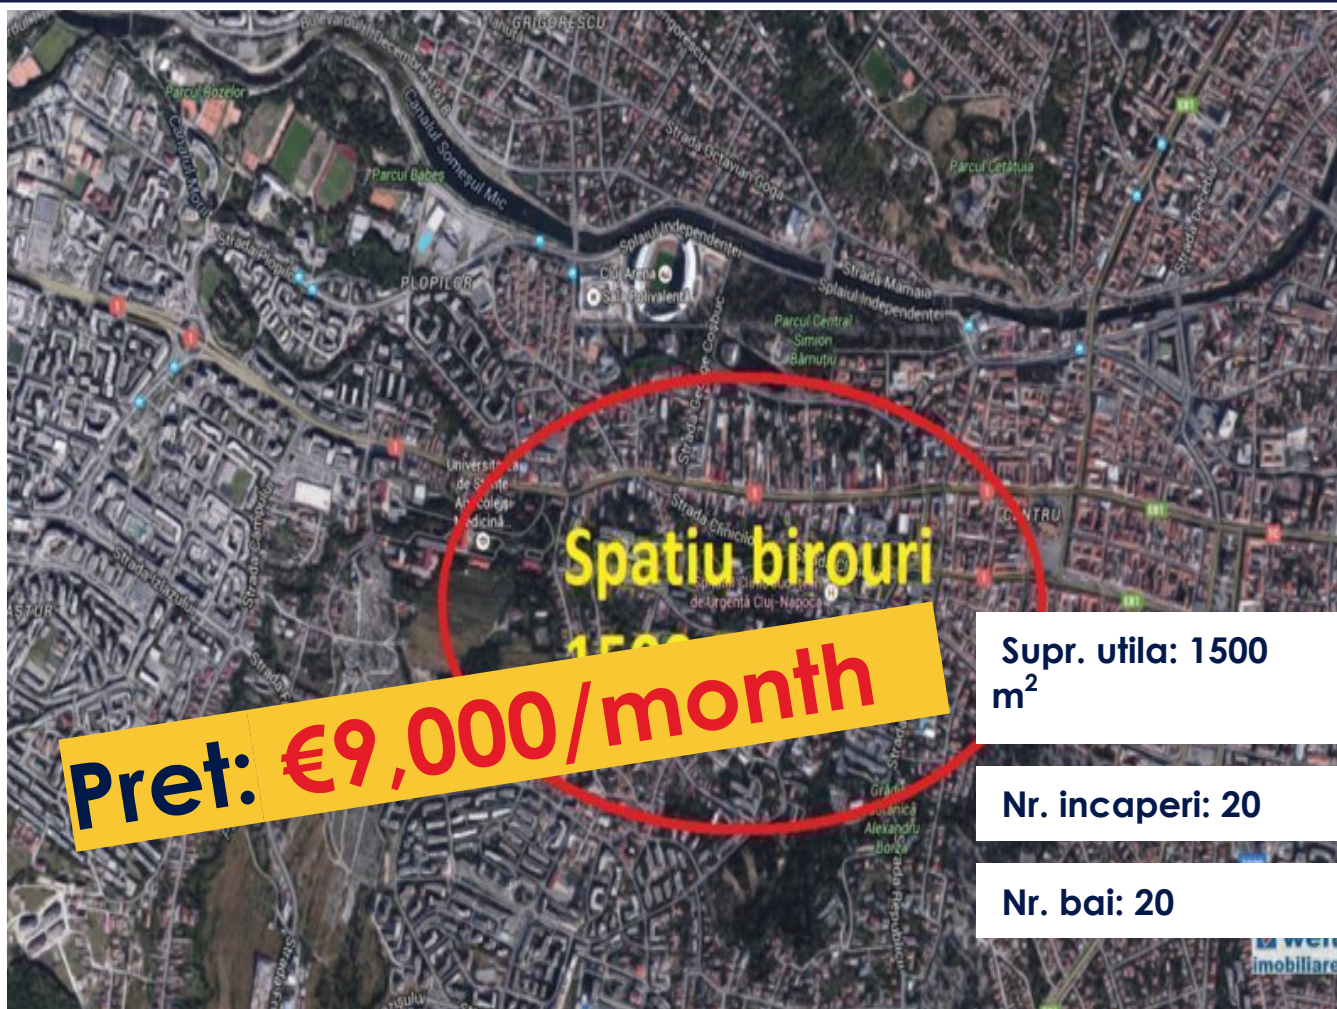

**INCHIRIERE CLADIRE DE BIROURI D+P+2M+5E,  
1500 MP UTILI, ZONA CENTRALA, CLUJ  
ID: 141M1**

**DE INCHIRIAT**

TELEFON: 0264.597584

EMAIL: [office@weltimobiliare.ro](mailto:office@weltimobiliare.ro)