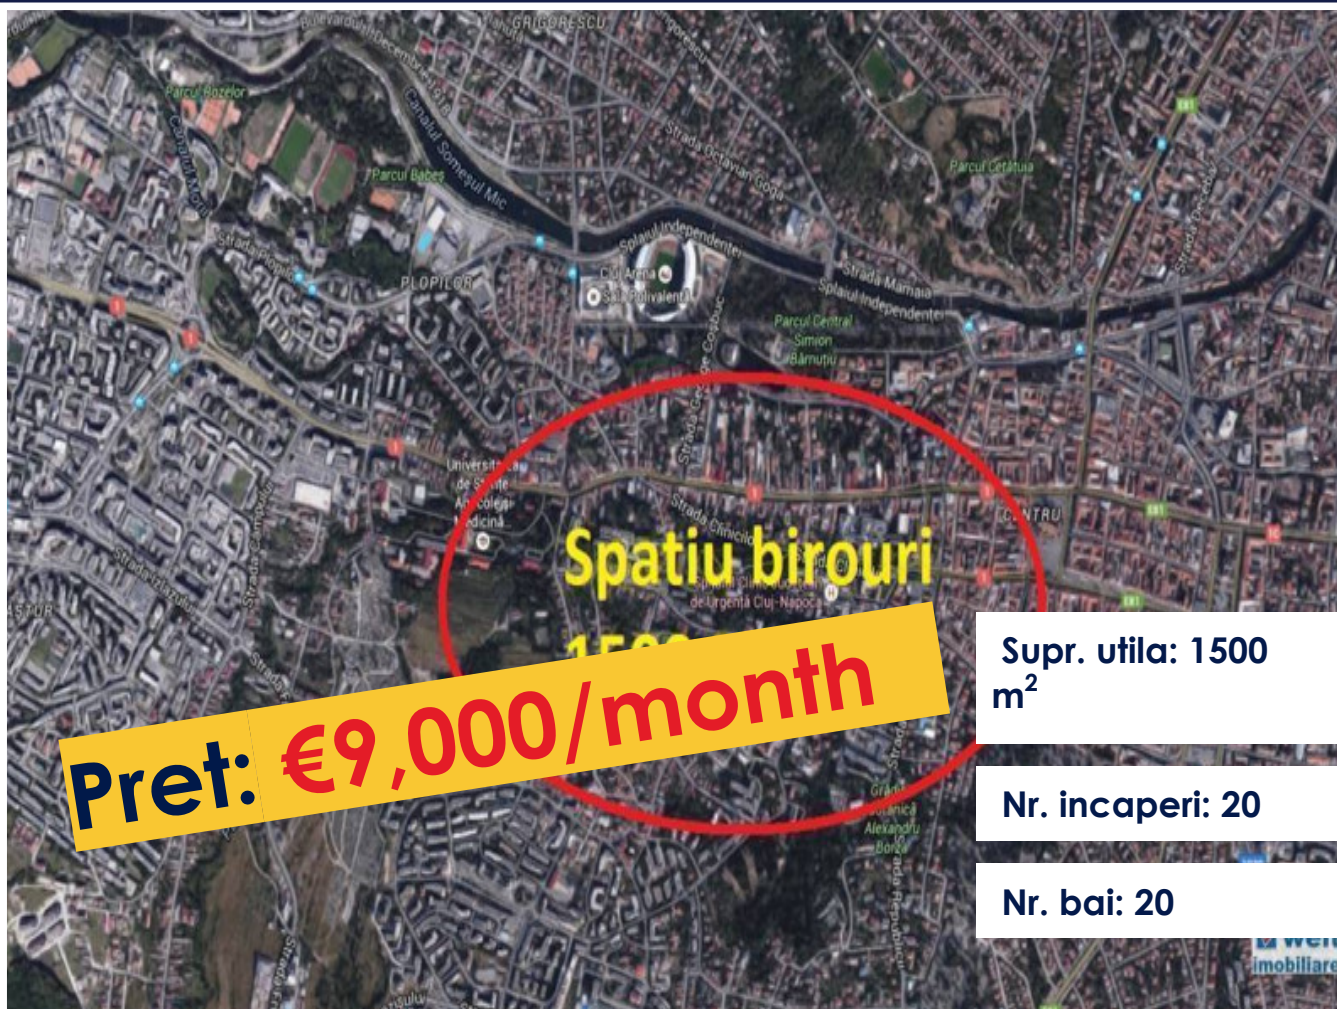

**INCHIRIERE CLADIRE DE BIROURI D+P+2M+5E,
1500 MP UTILI, ZONA CENTRALA, CLUJ
ID: 141M1**

DE INCHIRIAT

PERSOANA DE CONTACT: CLAUDIA ONIGA
TEL.MOBIL: 0737.040016
EMAIL: office@weltimobiliare.ro