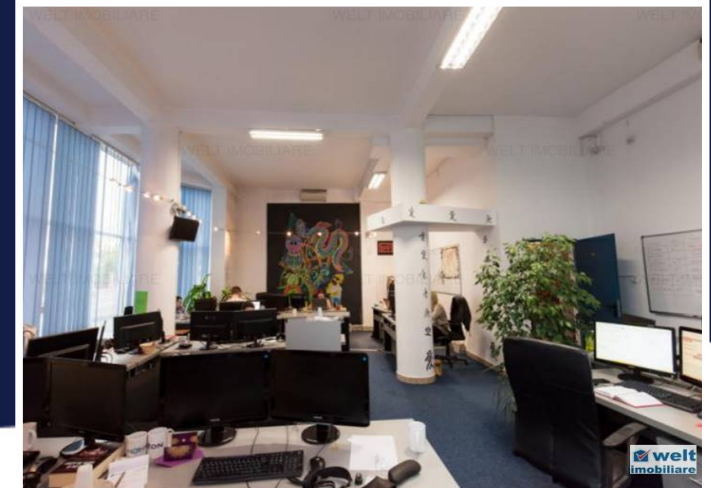

**INCHIRIERE CLADIRE DE BIROURI, 1076 MP, 32
DE LOCURI DE PARCARE, ZONA CENTRALA
ID: 141EK**

DE INCHIRIAT

PERSOANA DE CONTACT: MIHAI-SEBASTIAN POP
TEL.MOBIL: 0727.228818
EMAIL: office@weltimobiliare.ro