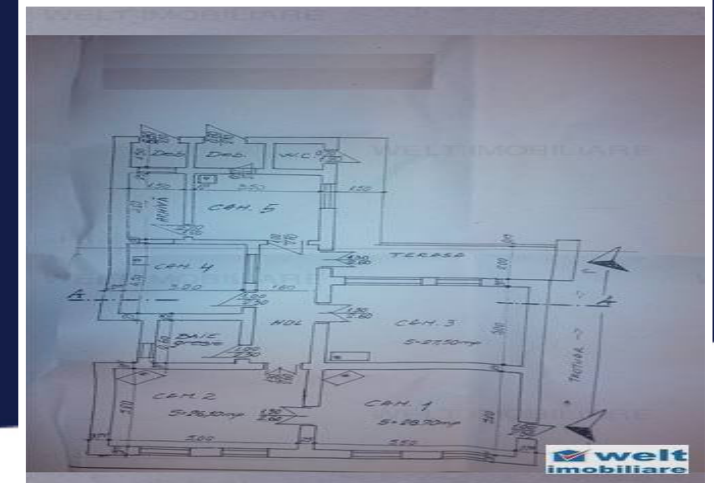

CLADIRE INDIVIDUALA IN ZONA BRD, 150 MP,
15-20 DE PARCARI, IDEAL SEDIU FIRMA
ID: 1419S

DE INCHIRIAT

PERSONA DE CONTACT: MIHAI-SEBASTIAN POP
TEL.MOBIL: 0727.228818
EMAIL: office@weltimobiliare.ro