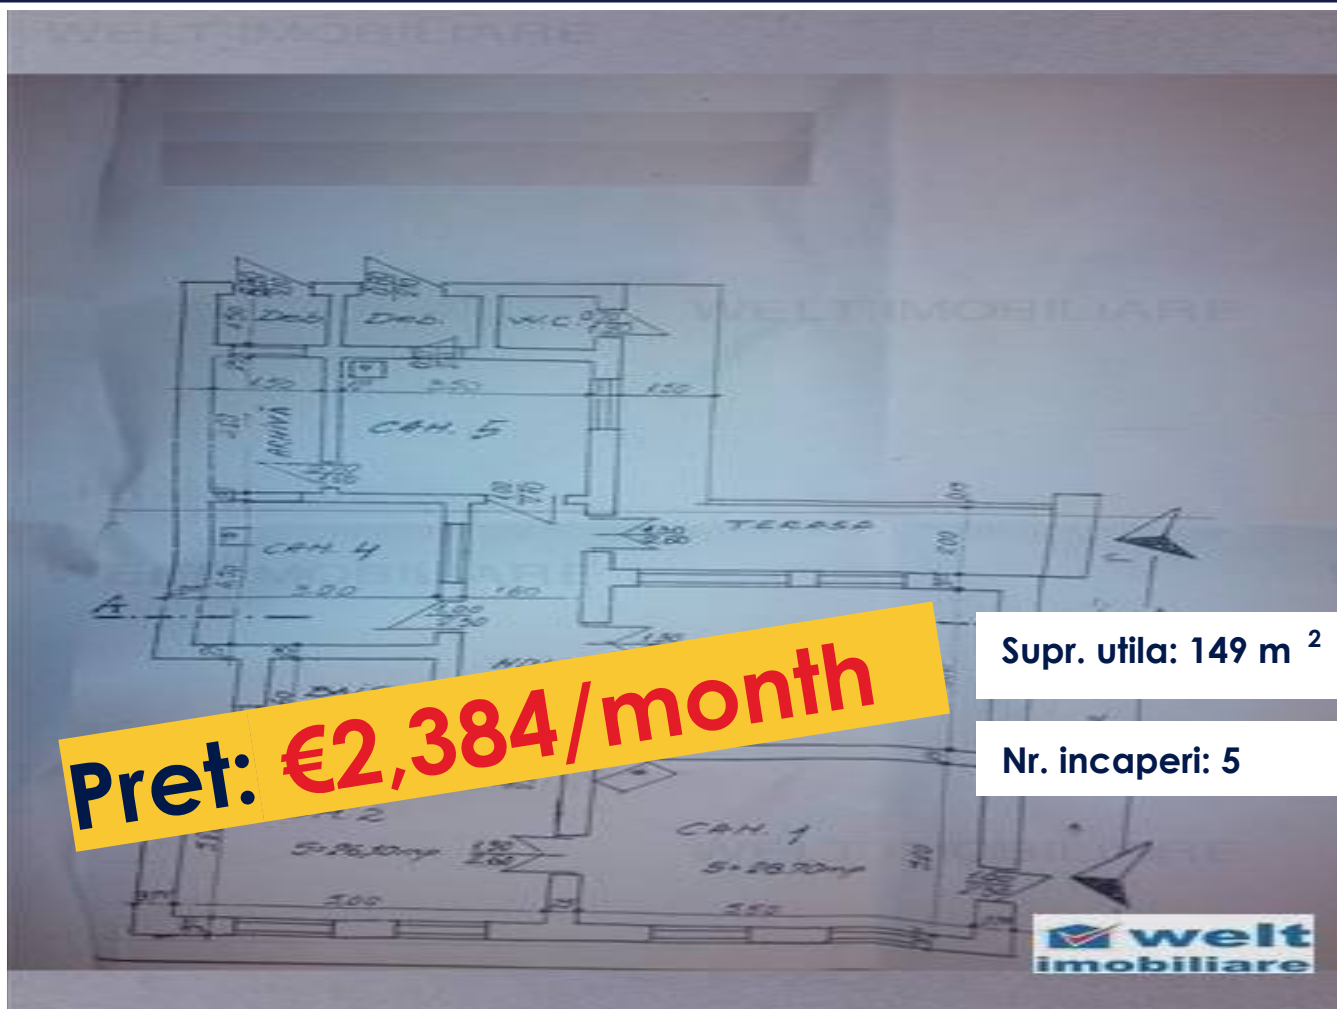

CLADIRE INDIVIDUALA IN ZONA BRD, 150 MP,
15-20 DE PARCARI, IDEAL SEDIU FIRMA
ID: 1419S

DE INCHIRIAT

PERSONA DE CONTACT: MIHAI-SEBASTIAN POP
TEL.MOBIL: 0727.228818
EMAIL: office@weltimobiliare.ro