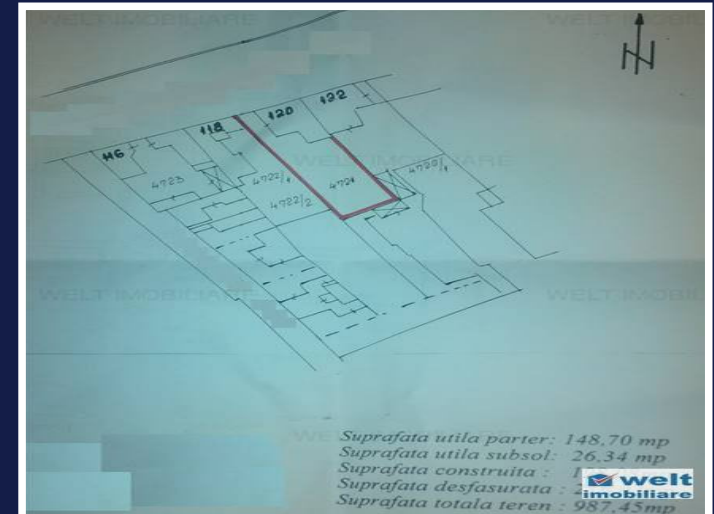

CLADIRE INDIVIDUALA IN ZONA BRD, 150 MP,
15-20 DE PARCARI, IDEAL SEDIU FIRMA
ID: 1419S

DE INCHIRIAT

PERSONA DE CONTACT: MIHAI-SEBASTIAN POP
TEL.MOBIL: 0727.228818
EMAIL: office@weltimobiliare.ro