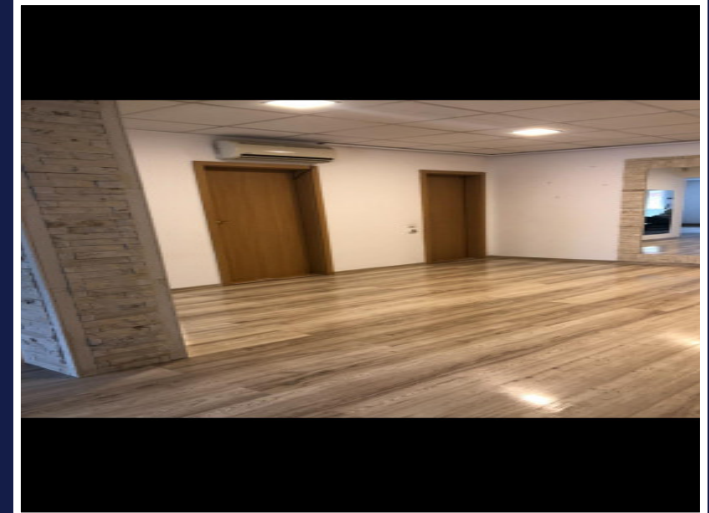

SPATIU COMERCIAL SITUAT LA PARTERUL
BLOCULUI, 71MP, BUNA ZIUA, LOCURI DE
PARCARE

DE INCHIRIAT

ID: P23642

Supr. utila: 71 m²

Nr. incaperi: 2

Pret: €800/month

PERSOANA DE CONTACT: WELT IMOBILIARE

TEL.MOBIL: 0756223366