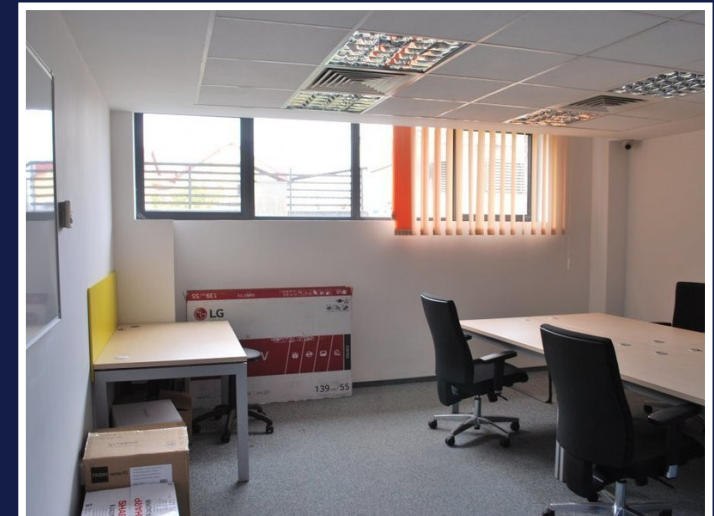

SPATIU BIROURI CLASA A, 135 MP, BUNA ZIUA  
ID: P8535

DE INCHIRIAT

PERSOANA DE CONTACT:  
TELEFON: 0264.597584  
EMAIL: [office@weltimobiliare.ro](mailto:office@weltimobiliare.ro)