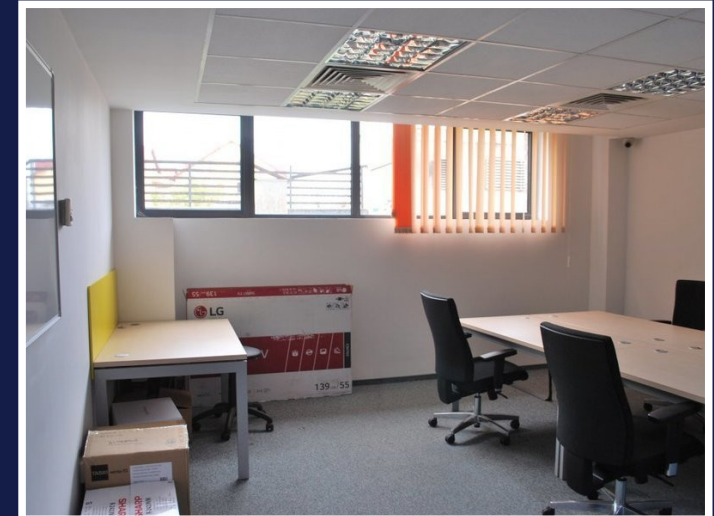

SPATIU BIROURI CLASA A, 135 MP, BUNA ZIUA
ID: P8535

DE INCHIRIAT

Pret: €877/month

Supr. utila: 135 m²

Nr. incaperi: 2

Nr. bai: 1

PERSOANA DE CONTACT: CLAUDIA ONIGA

TEL.MOBIL: 0737.040016