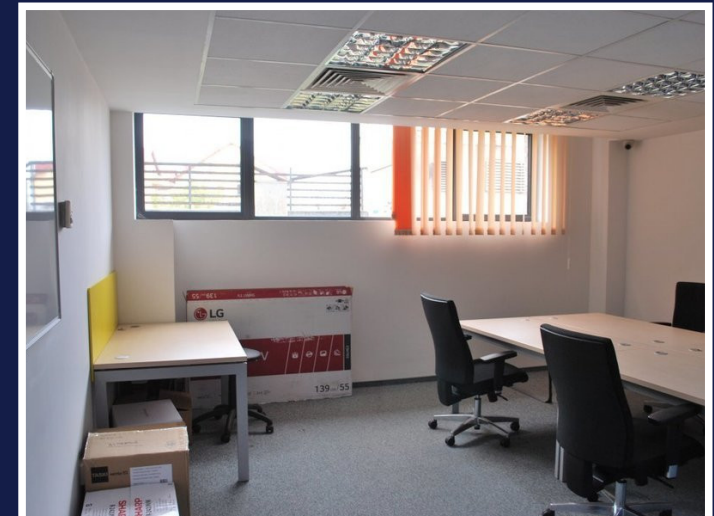

SPATIU BIROURI CLASA A, 135 MP, BUNA ZIUA  
ID: P8535

DE INCHIRIAT

Pret: €877 / month

Supr. utila: 135 m<sup>2</sup>

Nr. incaperi: 2

Nr. bai: 1

PERSOANA DE CONTACT: CLAUDIA ONIGA

TEL.MOBIL: 0737.040016