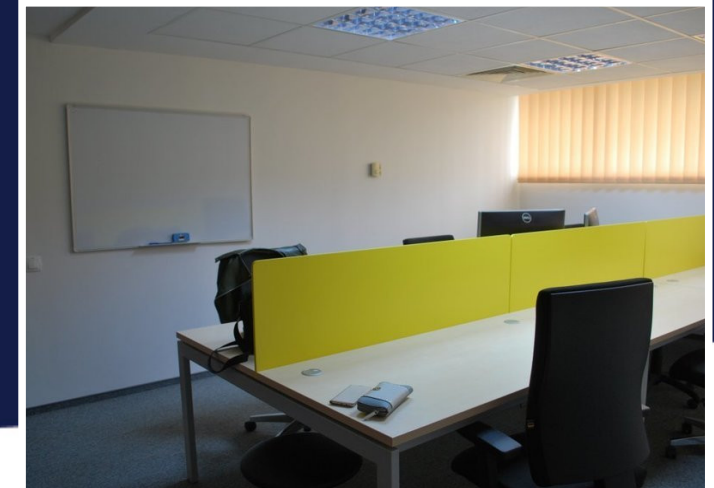

SPATIU BIROURI CLASA A, 135 MP, BUNA ZIUA  
ID: P8535

DE INCHIRIAT

PERSOANA DE CONTACT:  
TELEFON: 0264.597584  
EMAIL: [office@weltimobiliare.ro](mailto:office@weltimobiliare.ro)