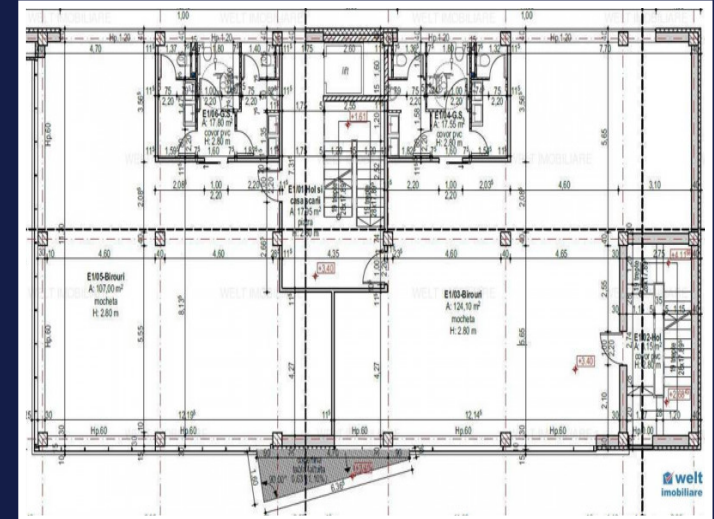

**SPATIU DE INCHIRIAT IN CARTIERUL
BUNA-ZIUA, ETAJUL 1 INTEGRAL, 287 MP
OPEN SPACE**

DE INCHIRIAT

ID: T4240

Pret: €3,444/month

Supr. utila: 287 m²

Nr. incaperi: 2

Nr. bai: 2

PERSONA DE CONTACT: MIHAI-SEBASTIAN POP