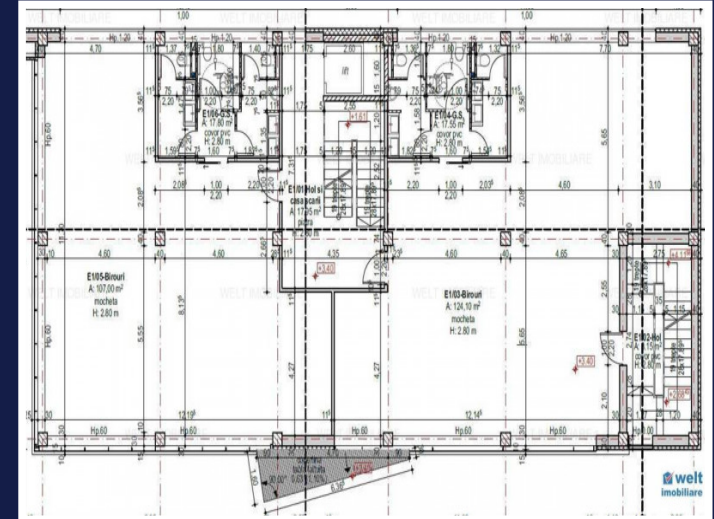

**SPATIU DE INCHIRIAT IN CARTIERUL
BUNA-ZIUA, ETAJUL 1 INTEGRAL, 287 MP
OPEN SPACE**

DE INCHIRIAT

ID: T4240

Supr. utila: 287 m²

Nr. incaperi: 2

Nr. bai: 2

PERSOANA DE CONTACT: MIHAI-SEBASTIAN POP

TEL.MOBIL: 0727.228818