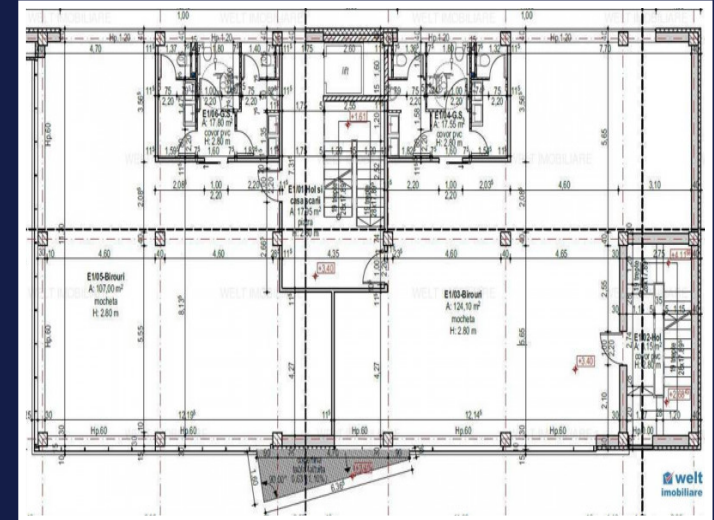

**SPATIU DE INCHIRIAT IN CARTIERUL
BUNA-ZIUA, ETAJUL 1 INTEGRAL, 287 MP
OPEN SPACE**

DE INCHIRIAT

ID: T4240

Supr. utila: 287 m²

Nr. incaperi: 2

Nr. bai: 2

PERSOANA DE CONTACT: MIHAI-SEBASTIAN POP

TEL.MOBIL: 0727.228818