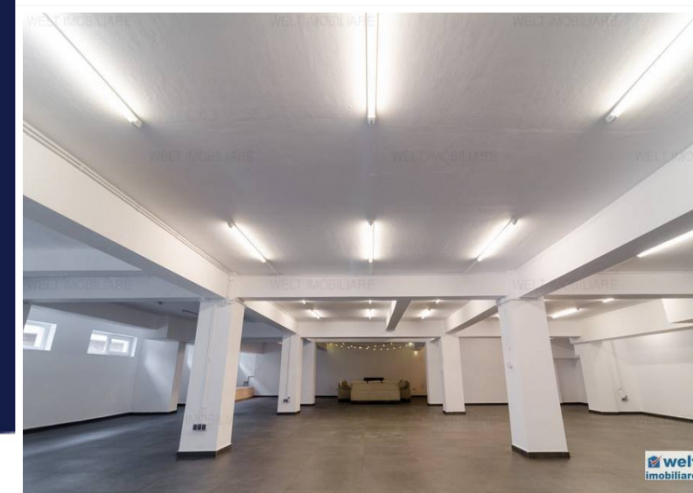

**SPATIU DE INCHIRIAT LA PARTER, 300 MP,
OPEN SPACE, ULTRAINISAT, 6 PARCARI
ID: 141SM**

DE INCHIRIAT

PERSOANA DE CONTACT: MIHAI-SEBASTIAN POP
TEL.MOBIL: 0727.228818
EMAIL: office@weltimobiliare.ro