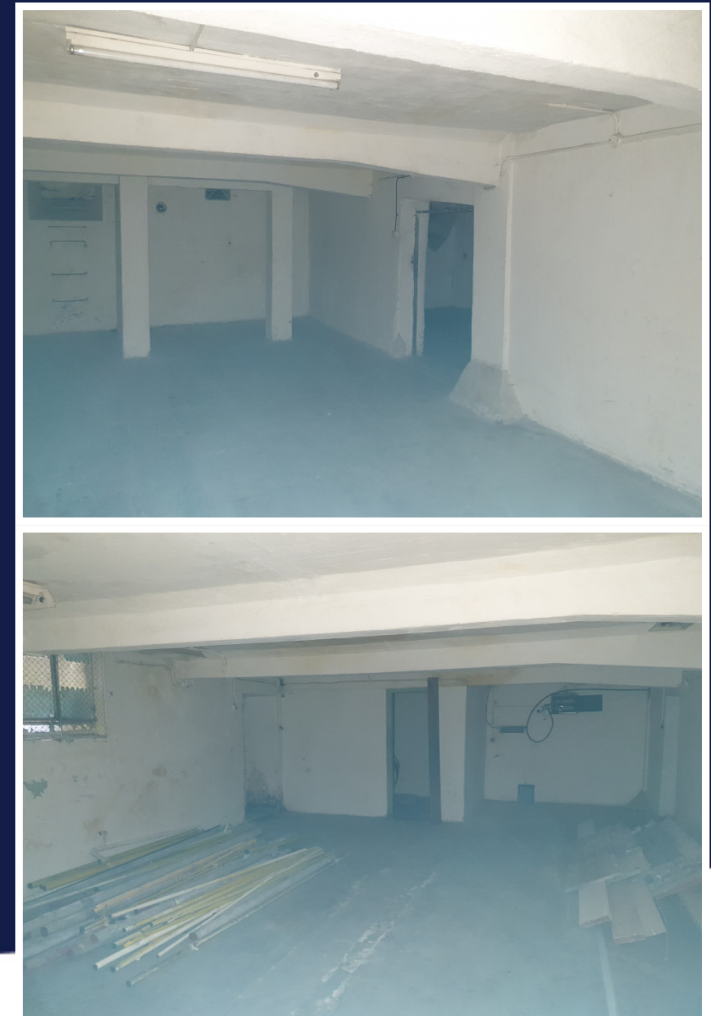

SUBSOL DEPOZITARE 248MP IN CLUJANA,  
ACCES AUTO, 2 INTRARI  
ID: P27349

DE INCHIRIAT

PERSOANA DE CONTACT: CĂTĂLIN BONTE

TEL.MOBIL: 0799.994041

EMAIL: [office@weltimobiliare.ro](mailto:office@weltimobiliare.ro)