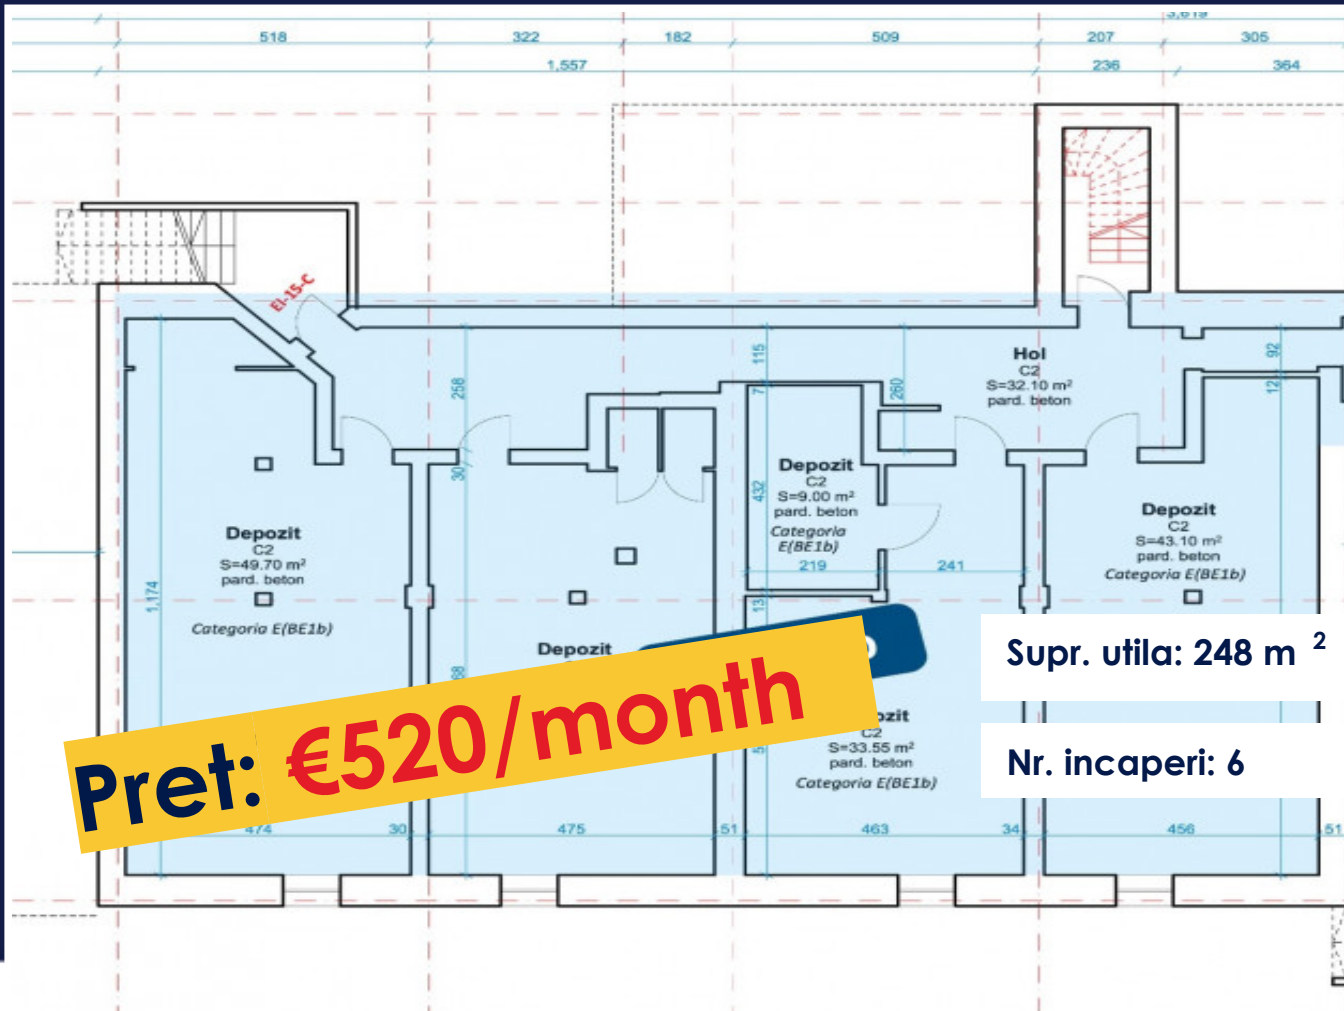

SUBSOL DEPOZITARE 248MP IN CLUJANA,  
ACCES AUTO, 2 INTRARI  
ID: P27349

DE INCHIRIAT

PERSOANA DE CONTACT: CĂTĂLIN BONTE

TEL.MOBIL: 0799.994041

EMAIL: [office@weltimobiliare.ro](mailto:office@weltimobiliare.ro)