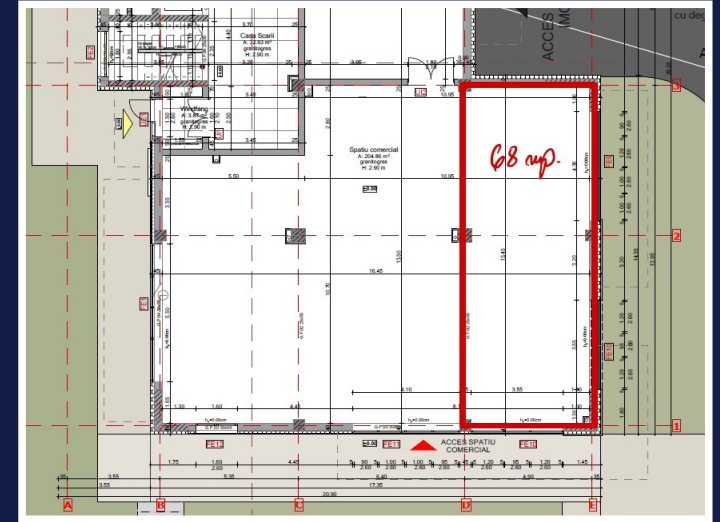

**SPATIU COMERCIAL 68MP, OPEN SPACE,
BORHANCIULUI
ID: P34534**

DE INCHIRIAT

Pret: €1,020/month

Supr. utila: 68 m²

Nr. incaperi: 1

PERSOANA DE CONTACT: COTLIN BONTE

TEL.MOBIL: 0799.994041

EMAIL: office@weltimobiliare.ro