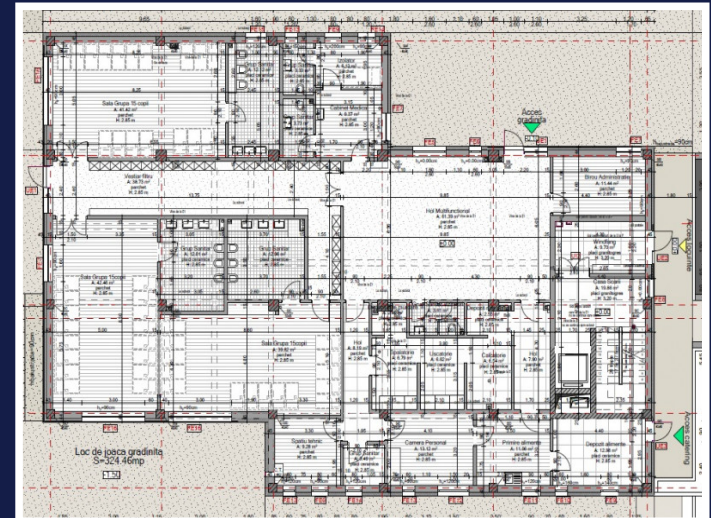

**SPATIU GRADINITA-CRESA 450MP CU LOC DE  
JOACA, COMPLEX REZIDENTIAL BORHANCI  
ID: P23972**

**DE INCHIRIAT**

**Pret: €4,500/month**

**Supr. utila: 450 m<sup>2</sup>**

**Nr. incaperi: 5**

**PERSOANA DE CONTACT: COTLIN BONTE**