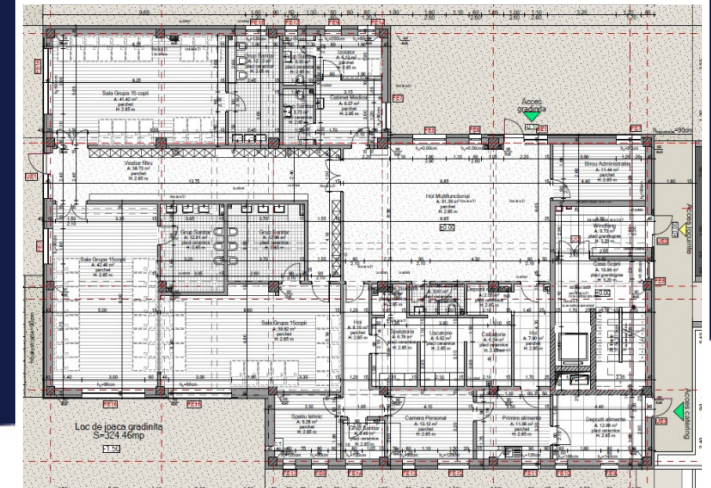

**SPATIU GRADINITA-CRESA 450MP CU
GRADINA, COMPLEX REZIDENTIAL
BORHANCI**

DE INCHIRIAT

Pret: €5,000/month

Supr. utila: 450 m²

Nr. incaperi: 5

PERSOANA DE CONTACT: COTLIN BONTE

TEL.MOBIL: 0799.994041

EMAIL: office@weltimobiliare.ro