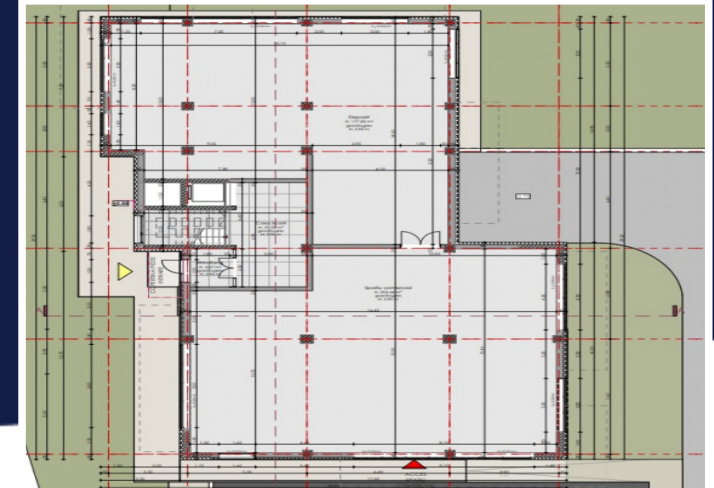

**SPATIU COMERCIAL 382MP, NOU COMPLEX
REZIDENTIAL BORHANCI LA STRADA
ID: P22631**

DE INCHIRIAT

Pret: €5,730/month

Supr. utila: 382 m²

Nr. incaperi: 1

PERSOANA DE CONTACT: COTLIN BONTE

TEL.MOBIL: 0799.994041