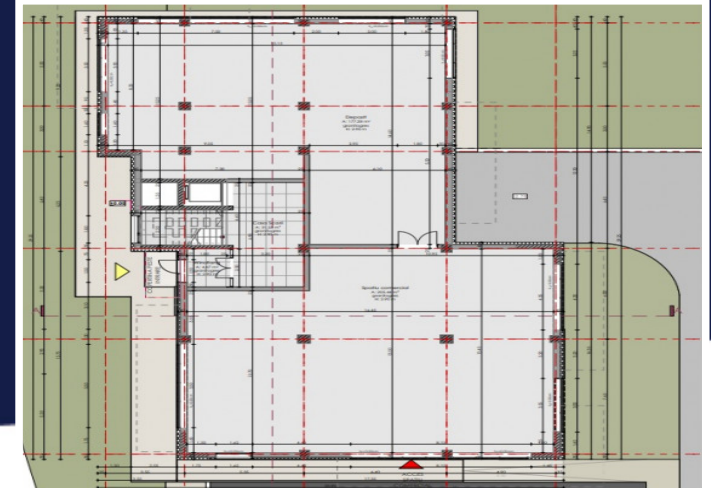

**SPATIU COMERCIAL 382MP, NOU COMPLEX  
REZIDENTIAL BORHANCI LA STRADA  
ID: P22631**

**DE INCHIRIAT**

**Pret: €5,730/month**

**Supr. utila: 382 m<sup>2</sup>**

**Nr. incaperi: 1**

**PERSOANA DE CONTACT: COTLIN BONTE**