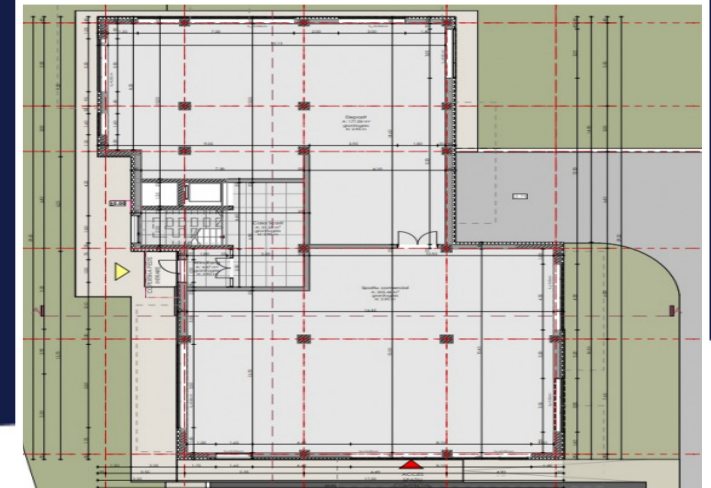

**SPATIU COMERCIAL 382MP, NOU COMPLEX
REZIDENTIAL BORHANCI LA STRADA
ID: P22631**

DE INCHIRIAT

Pret: €5,730/month

Supr. utila: 382 m²

Nr. incaperi: 1

PERSOANA DE CONTACT: COTLIN BONTE

TEL.MOBIL: 0799.994041