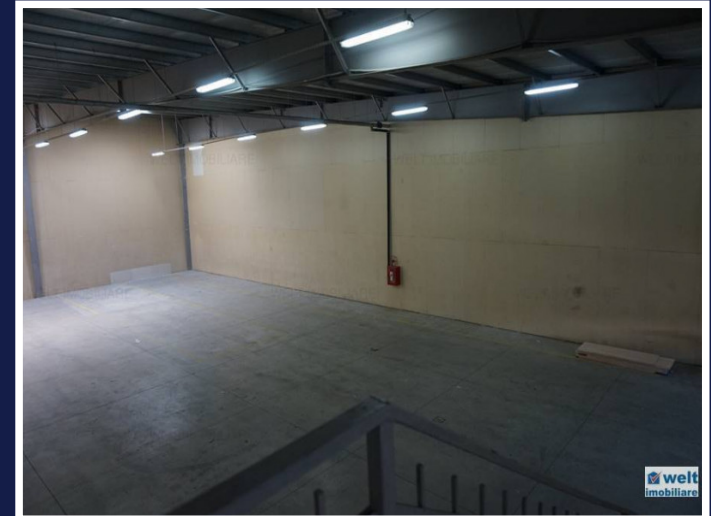

**INCHIRIERE HALA 580MP CLASA A, BIROURI SI
ACCES TIR, ZONA PETROM BACIU
ID: 141ON**

DE INCHIRIAT

PERSOANA DE CONTACT: COTLIN BONTE
TEL.MOBIL: 0799.994041
EMAIL: office@weltimobiliare.ro