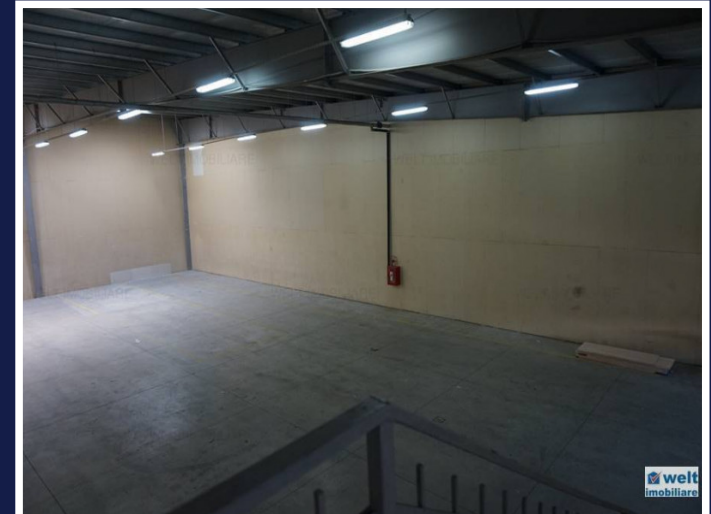

**INCHIRIERE HALA 580MP CLASA A, BIROURI SI
ACCES TIR, ZONA PETROM BACIU
ID: 141ON**

DE INCHIRIAT

Pret: €2,300/month

Supr. utila: 565 m²

Nr. incaperi: 1

PERSOANA DE CONTACT: COTLIN BONTE

TEL.MOBIL: 0799.994041