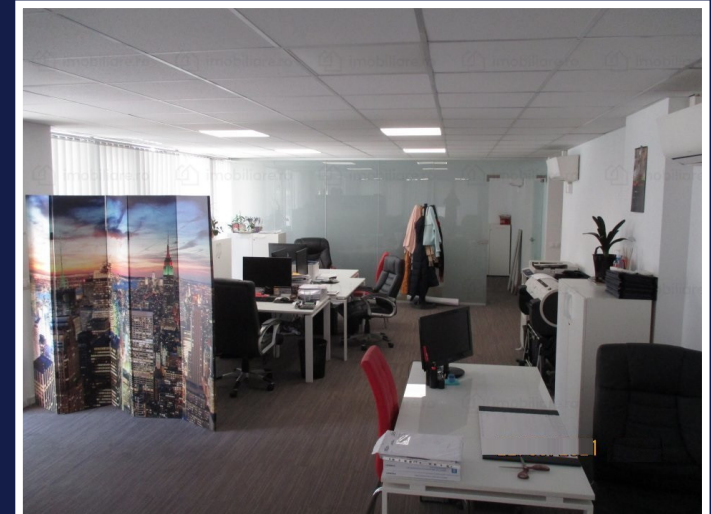

SPATIU COMERCIAL - BIROU, IMOBIL NOU
ANDREI MURESANU SUD
ID: P28781

DE INCHIRIAT

PERSOANA DE CONTACT: COTLIN BONTE
TEL.MOBIL: 0799.994041
EMAIL: office@weltimobiliare.ro