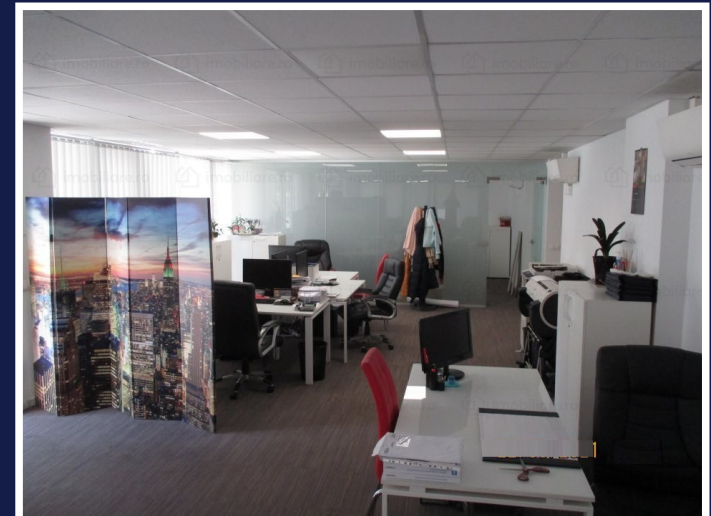

SPATIU COMERCIAL - BIROU, IMOBIL NOU
ANDREI MURESANU SUD
ID: P28781

DE INCHIRIAT

Pret: €1,375/month

Supr. utila: 110 m²

Nr. incaperi: 2

PERSOANA DE CONTACT: COTLIN BONTE

TEL.MOBIL: 0799.994041

EMAIL: office@weltimobiliare.ro