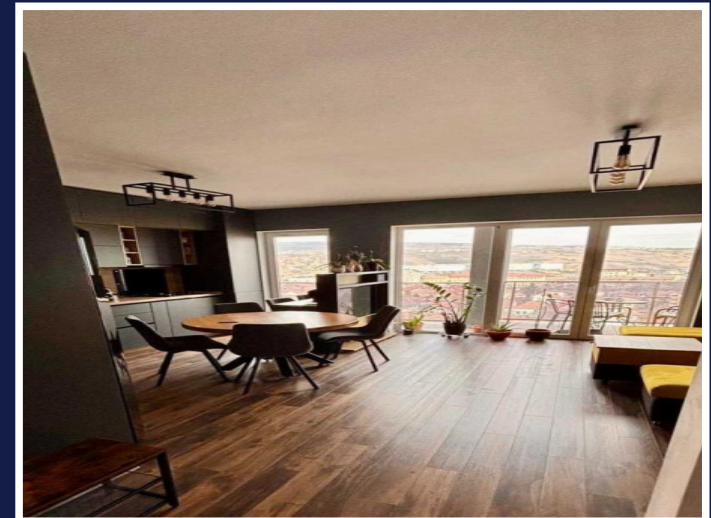

PENTHOUSE 4 CAMERE, MODERN, ZONA IRIS
ID: P54243

DE INCHIRIAT

Pret: €900/month

Supr. utila: 90 m²

Nr.camere: 4

Etaj: 10/10

PERSOANA DE CONTACT: PAULA ROBU

TEL.MOBIL: 0771441432