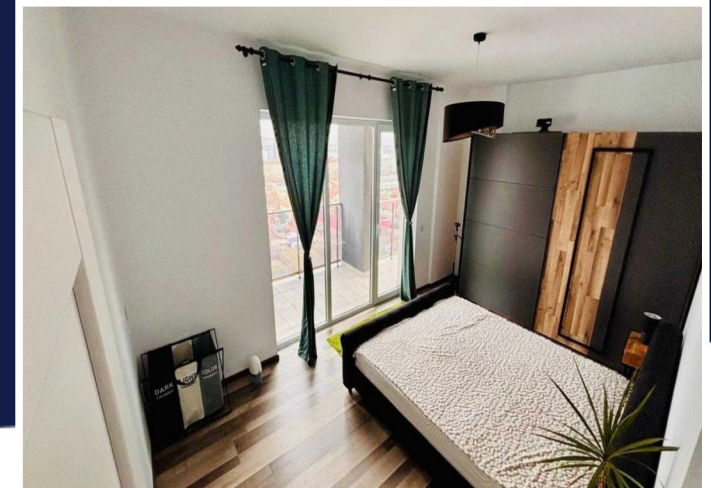

PENTHOUSE 4 CAMERE, MODERN, ZONA IRIS
ID: P54243

DE INCHIRIAT

Pret: €900/month

Supr. utila: 90 m²

Nr.camere: 4

Etaj: 10/10

PERSOANA DE CONTACT: PAULA ROBU

TEL.MOBIL: 0771441432