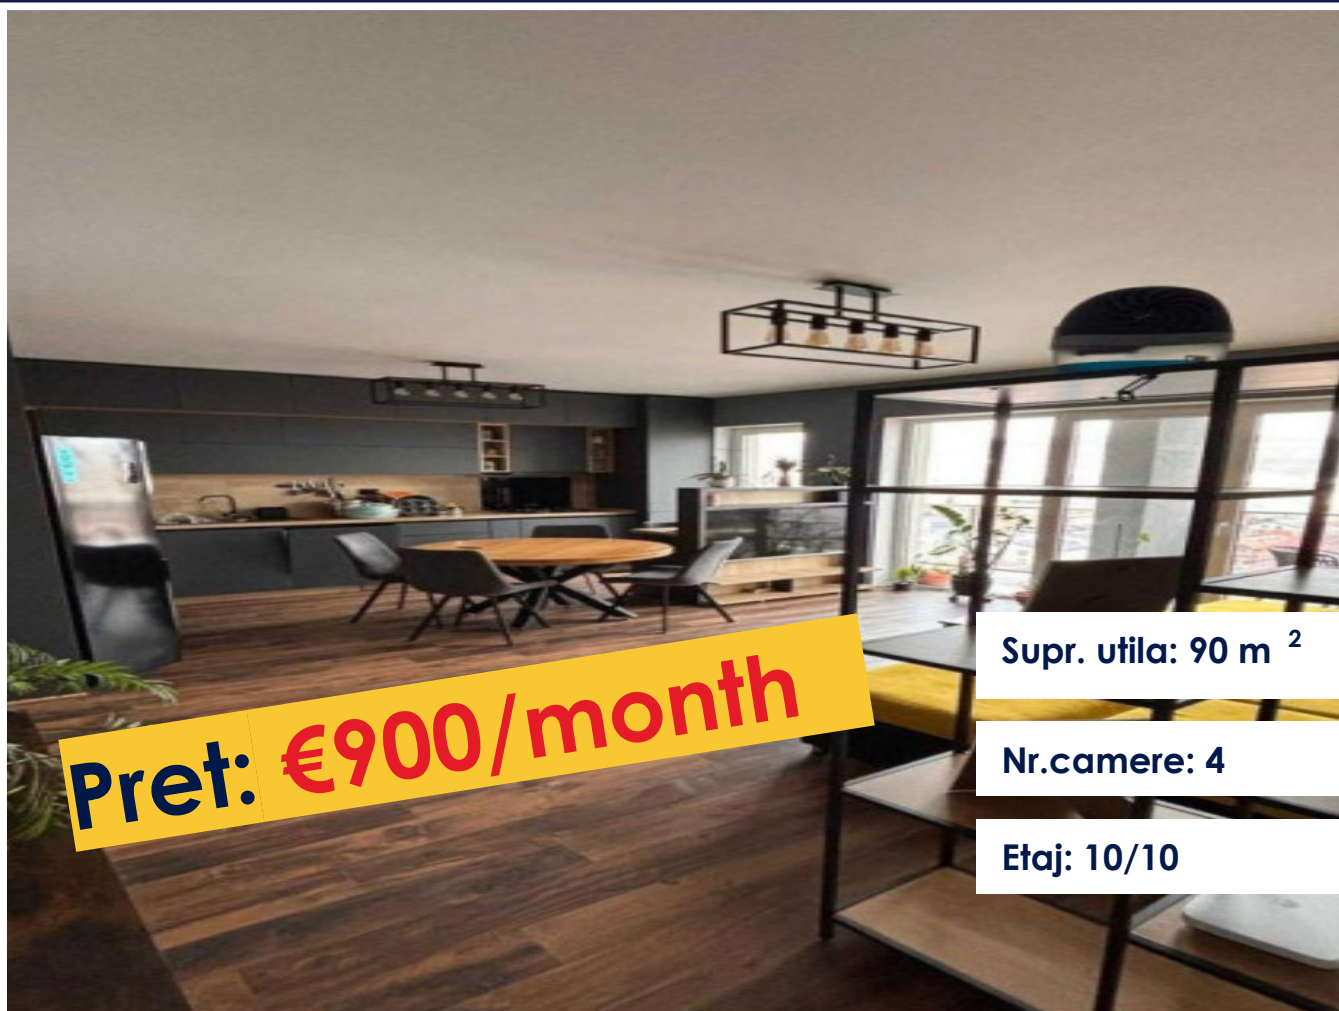

PENTHOUSE 4 CAMERE, MODERN, ZONA IRIS
ID: P54243

DE INCHIRIAT

Pret: €900/month

Supr. utila: 90 m²

Nr.camere: 4

Etaj: 10/10

PERSOANA DE CONTACT: PAULA ROBU

TEL.MOBIL: 0771441432