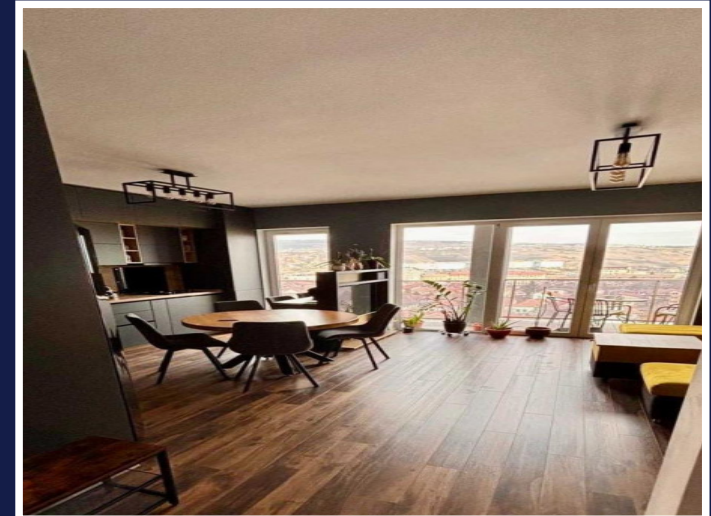

PENTHOUSE 4 CAMERE, MODERN, ZONA IRIS
ID: P45423

DE INCHIRIAT

PERSOANA DE CONTACT: PAULA ROBU
TEL.MOBIL: 0771441432
EMAIL: office@weltimobiliare.ro