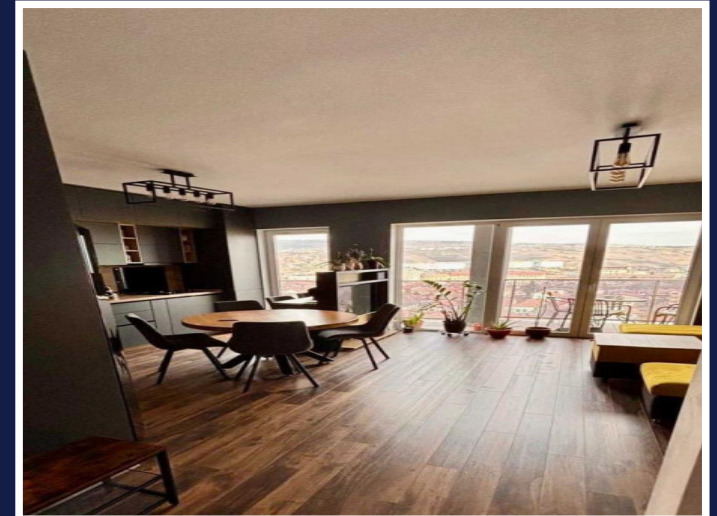

PENTHOUSE 4 CAMERE, MODERN, ZONA IRIS
ID: P45423

DE INCHIRIAT

PERSOANA DE CONTACT: PAULA ROBU

TEL.MOBIL: 0771441432

EMAIL: office@weltimobiliare.ro