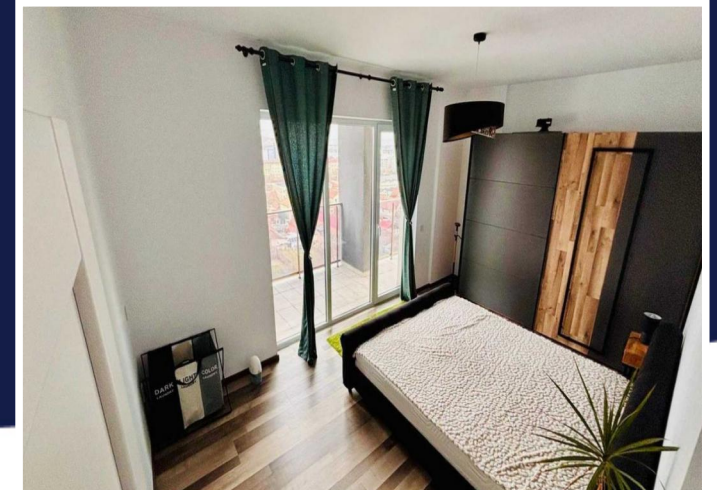

PENTHOUSE 4 CAMERE, MODERN, ZONA IRIS
ID: P45423

DE INCHIRIAT

PERSOANA DE CONTACT: PAULA ROBU

TEL.MOBIL: 0771441432

EMAIL: office@weltimobiliare.ro