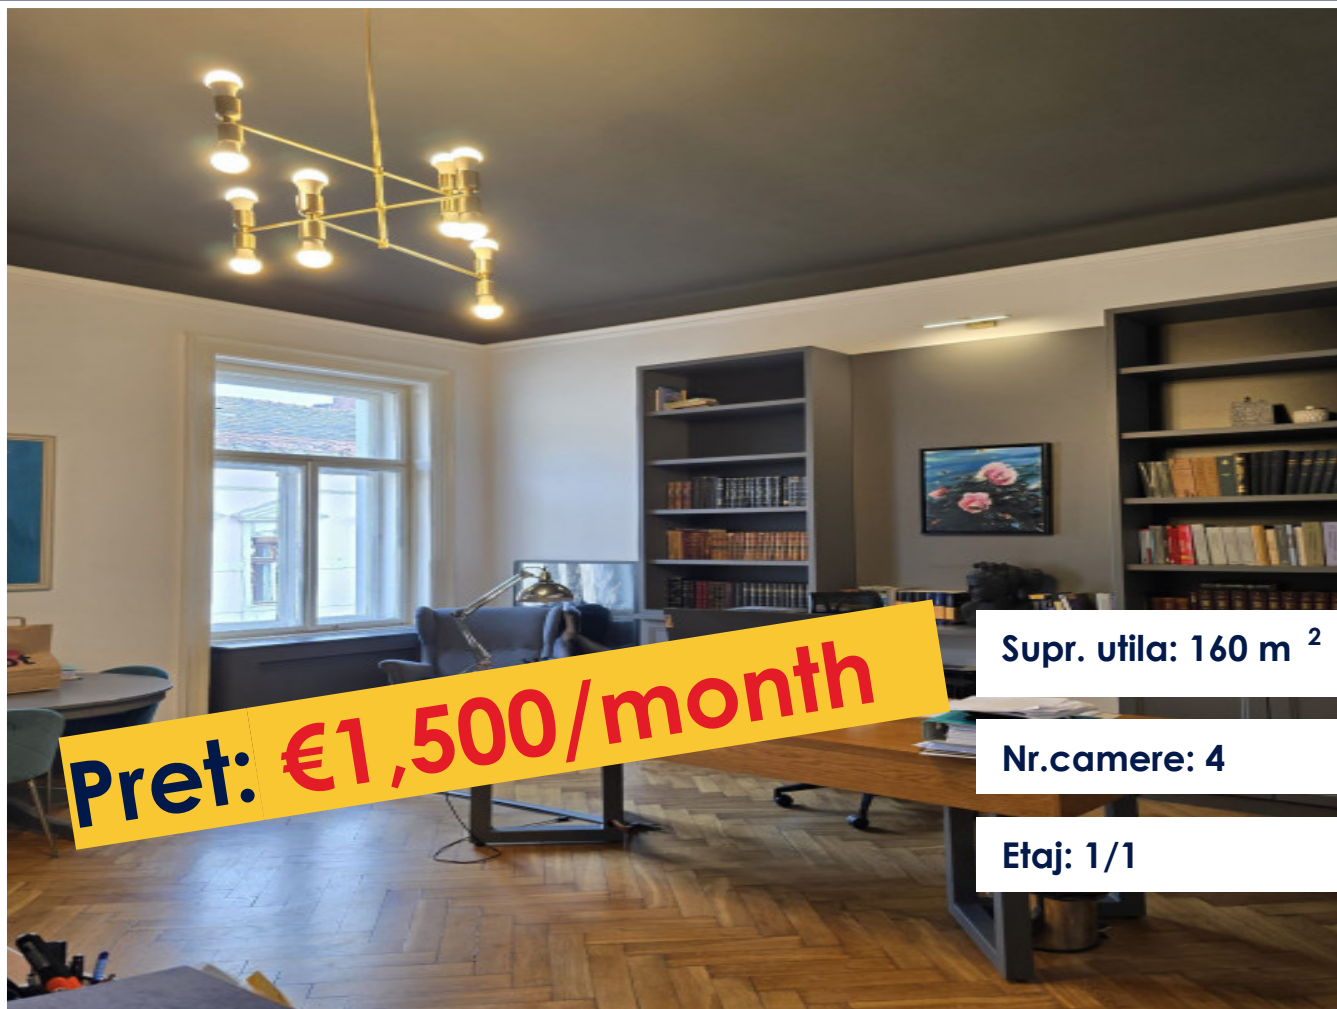

SPATIU BIROURI CENTRAL, AVRAM IANCU
ID: P45020

DE INCHIRIAT

PERSONA DE CONTACT: ROBERT ABDEL
TEL.MOBIL: 0799.994044
EMAIL: office@weltimobiliare.ro