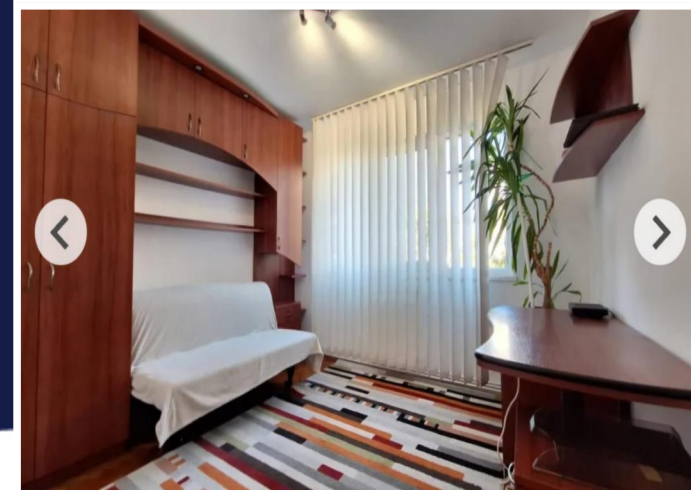

APARTAMENT 4 CAMERE + 2 PARCARI,
GHEORGHENI
ID: P44754

DE INCHIRIAT

PERSOANA DE CONTACT: ROBERT ABDEL

TEL.MOBIL: 0799.994044

EMAIL: office@weltimobiliare.ro