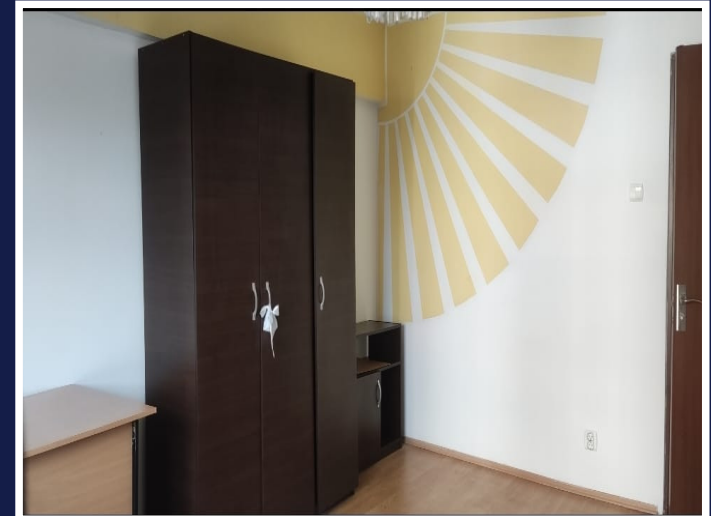

PF. DAU IN CHIRIE AP. 4 CAMERE ION MESTER.
ID: P39379

DE INCHIRIAT

PERSOANA DE CONTACT: SECRETARIAT WELT IMOBILIARE
TEL.MOBIL: 0756223366
EMAIL: office@weltimobiliare.ro