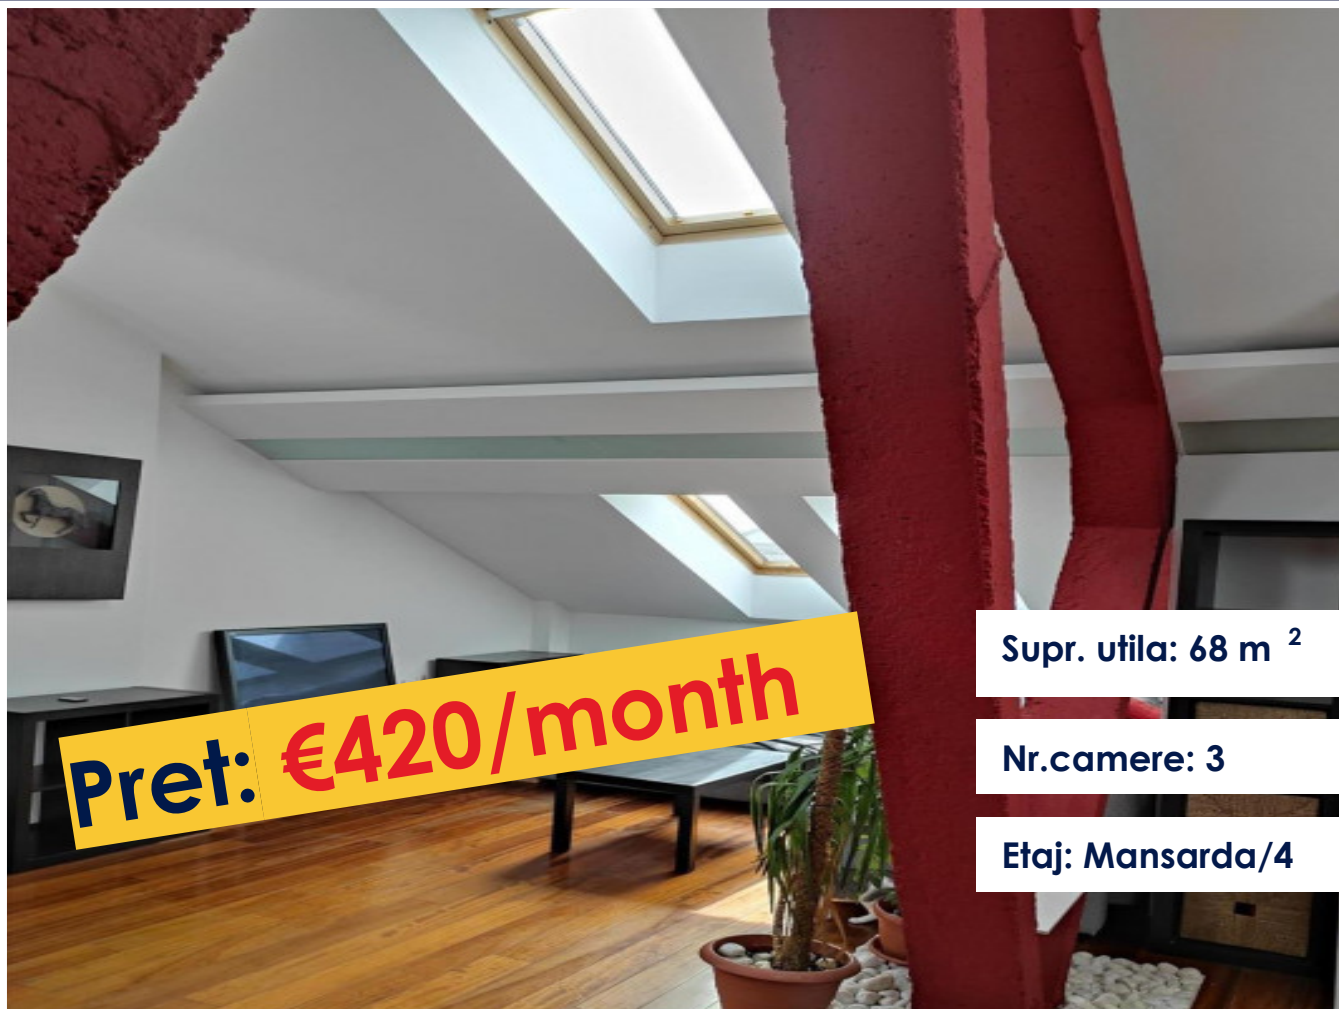

APARTAMENT 3 CAMERE, 68 MP, SIGMA
SHOPPING CENTER, PET FRIENDLY
ID: P32362

DE INCHIRIAT

Pret: €420/month

Supr. utila: 68 m²

Nr.camere: 3

Etaj: Mansarda/4

PERSOANA DE CONTACT:

TELEFON: 0264.597584