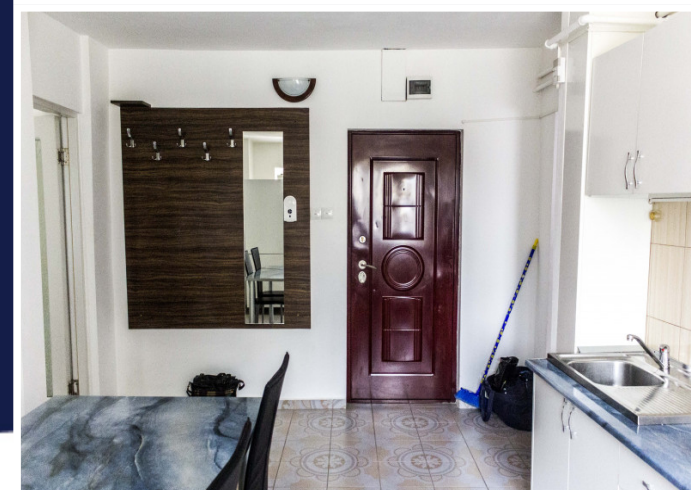

ID: P10107

DE INCHIRIAT

Pret: €550/month

Supr. utila: 70 m²

Nr.camere: 3

Etaj: 1/10

PERSOANA DE CONTACT: CARMEN NAVREA

TEL.MOBIL: 0799.994042