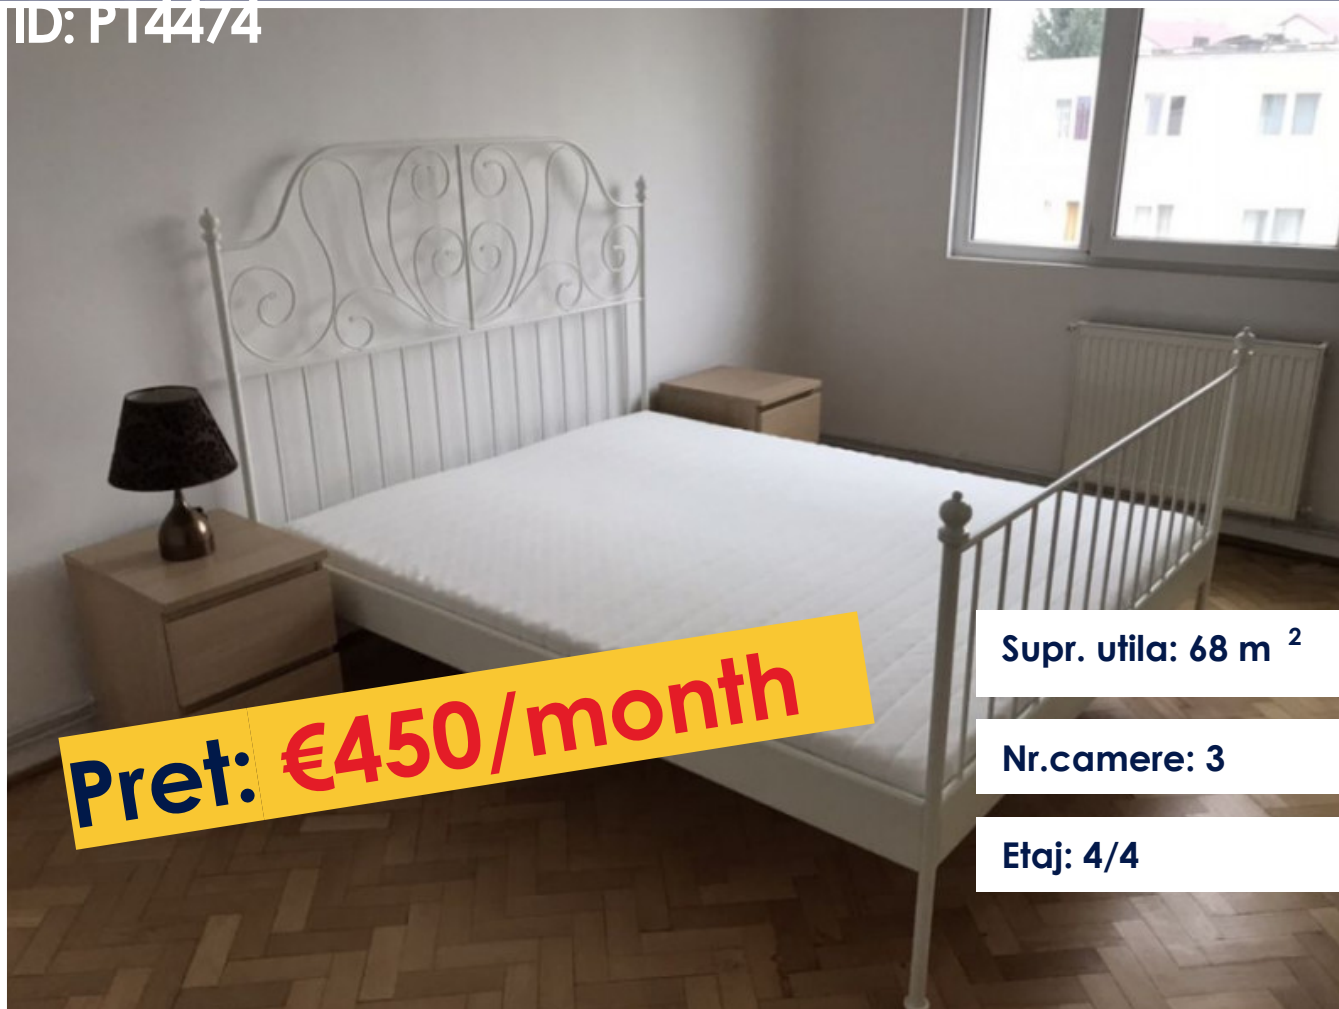

**INCHIRIERE APARTAMENT CU 3 CAMERE,
DECOMANDAT, MANASTUR, ZONA
MINERVA, PARCARE**

DE INCHIRIAT

ID: PT4474

Supr. utila: 68 m²

Nr.camere: 3

Etaj: 4/4

Pret: €450/month

PERSOANA DE CONTACT: HANNA HOROVITZ