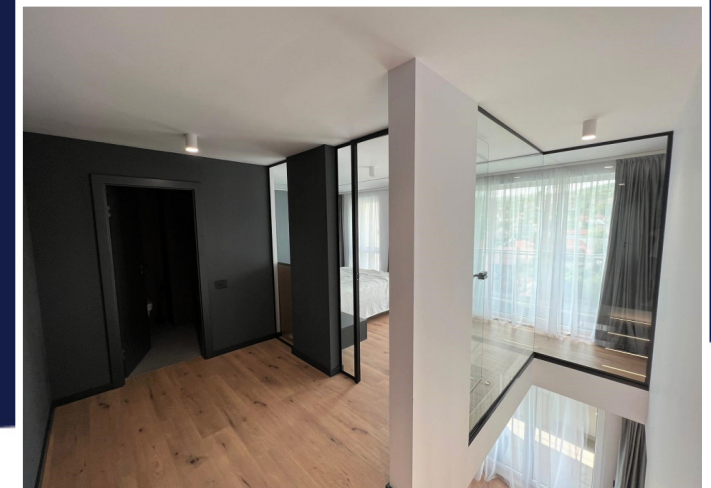

PENTHOUSE PE 2 NIVELURI, CU PANORAMA  
SUPERBA  
ID: P38052

DE INCHIRIAT

Pret: €1,350/month

Supr. utila: 115 m<sup>2</sup>

Nr.camere: 3

Etaj: 4/5

PERSOANA DE CONTACT: WELT IMOBILIARE

TEL.MOBIL: 0756223366