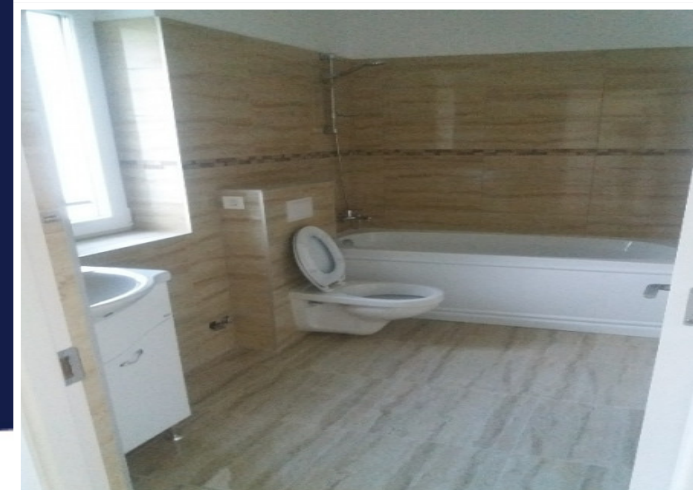

APARTAMEN 3 CAM, IMOBIL NOU, PARCARE,  
GRUIA  
ID: P11827

DE INCHIRIAT

PERSOANA DE CONTACT: NATALIA GILC

TEL.MOBIL: 0799.994044

EMAIL: [office@weltimobiliare.ro](mailto:office@weltimobiliare.ro)