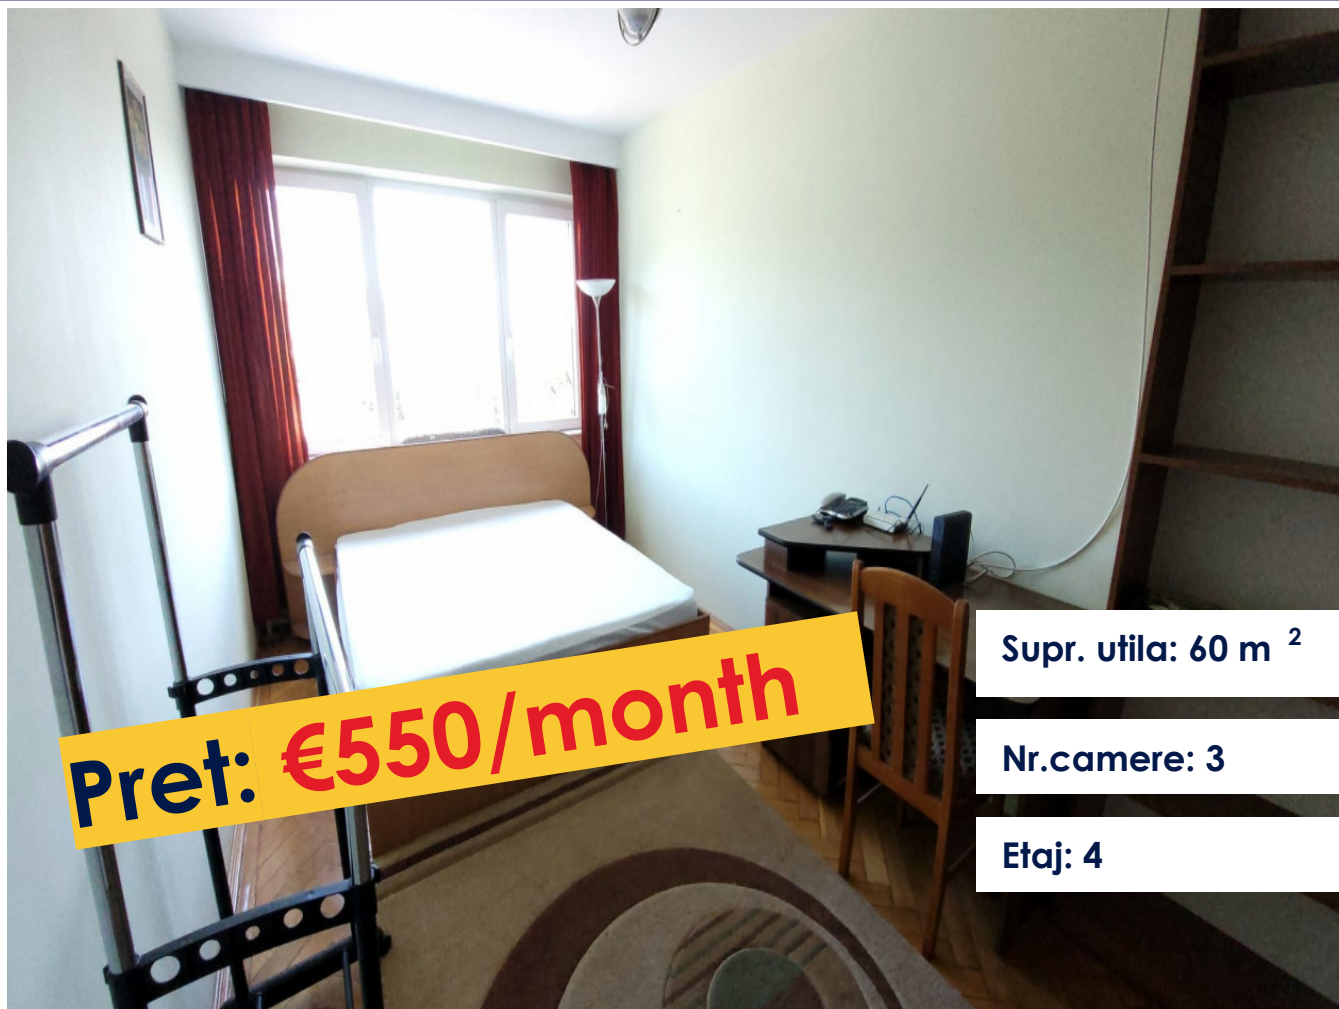

**INCHIRIERE 3 CAMERE GRIGORESCU, ZONA  
DONATH, ETAJ 4, PANORAMA  
ID: P34007**

**DE INCHIRIAT**

**PERSOANA DE CONTACT: LUCIAN ROGOJAN**  
**TEL.MOBIL: 0737.040012**  
**EMAIL: [office@weltimobiliare.ro](mailto:office@weltimobiliare.ro)**