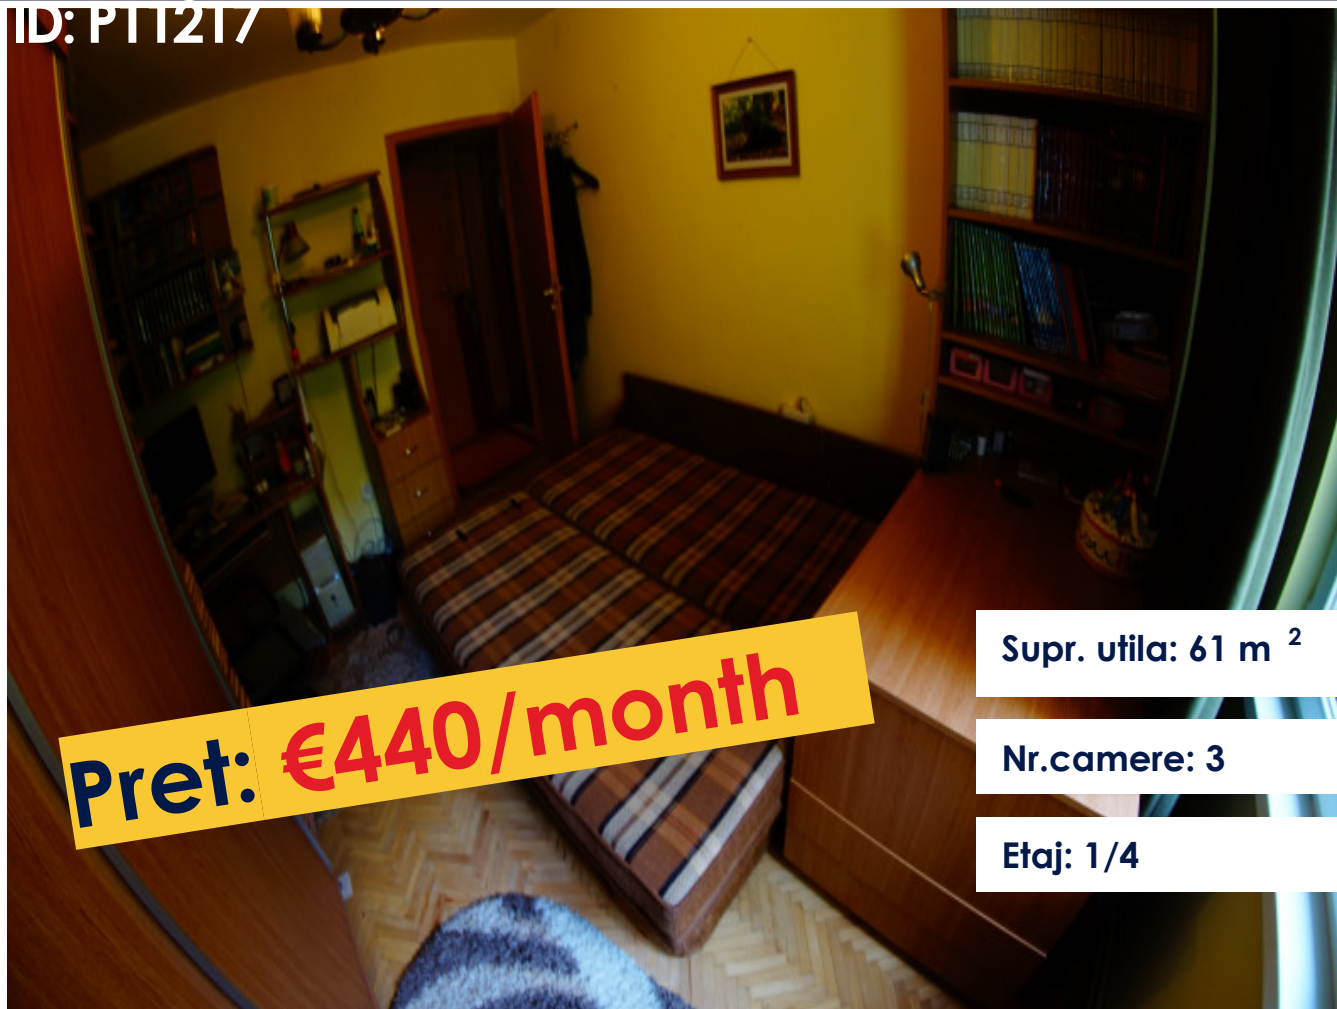

INCHIRIERE APARTAMENT 3 CAMERE , ETAJ
INTERMEDIAR, MOBILAT SI
UTILAT,GRIGORESCU

DE INCHIRIAT

ID:PT1217

Pret: €440/month

Supr. utila: 61 m²

Nr.camere: 3

Etaj: 1/4

PERSOANA DE CONTACT: ANTONIO PĂTRUNJEL