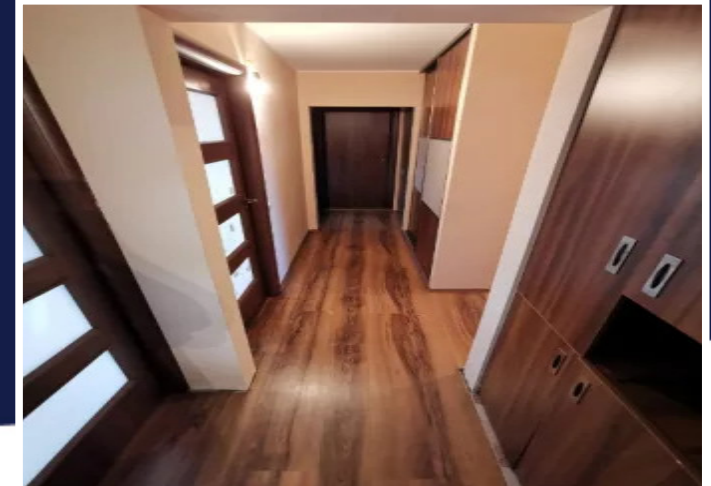

**INCHIRIERE APARTAMENT 3 CAMERE, 70 MP,
PARCARE, ZONA GHEORGHENI
ID: P20436**

DE INCHIRIAT

Pret: €650/month

Supr. utila: 70 m²

Nr.camere: 3

Etaj: 3/4

PERSOANA DE CONTACT: ADRIAN BOB

TEL.MOBIL: 0771.441432