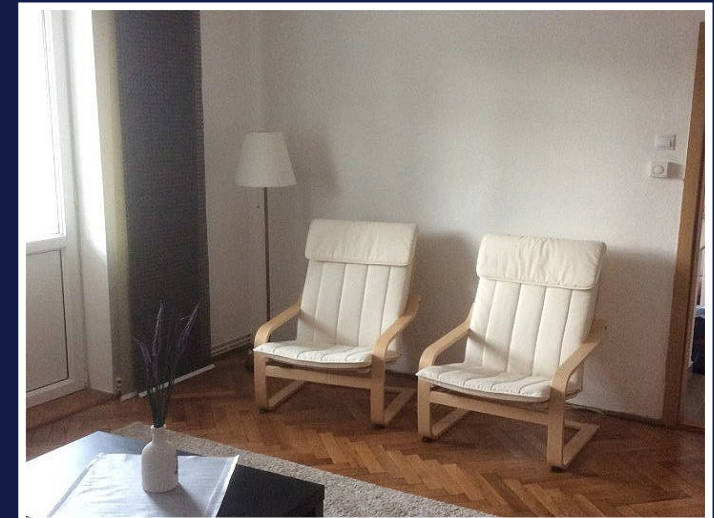

INCHIRIERE APARTAMENT 3 CAMERE,ETAJ
INTERMEDIAR,GHEORGHENI
ID: P10079

DE INCHIRIAT

Pret: €500/month

Supr. utila: 65 m²

Nr.camere: 3

Etaj: 2/4

PERSOANA DE CONTACT: ANTONIO PĂTRUNJEL

TEL.MOBIL: 0727.228815