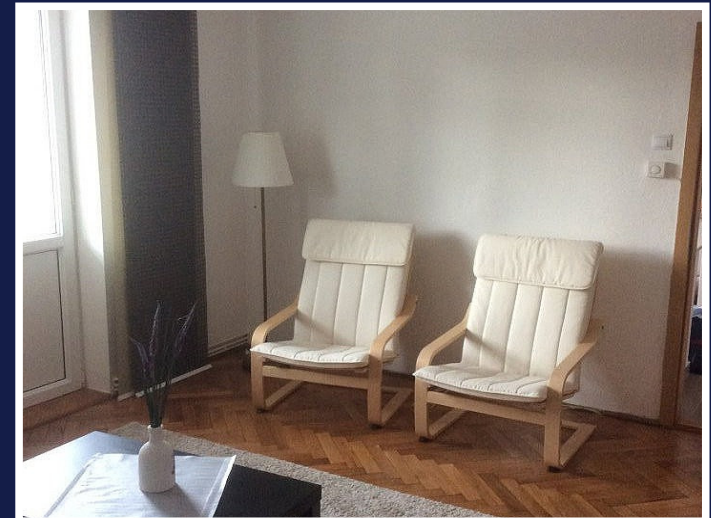

INCHIRIERE APARTAMENT 3 CAMERE,ETAJ
INTERMEDIAR,GHEORGHENI
ID: P10079

DE INCHIRIAT

Pret: €500/month

Supr. utila: 65 m²

Nr.camere: 3

Etaj: 2/4

PERSOANA DE CONTACT: ANTONIO PĂTRUNJEL

TEL.MOBIL: 0727.228815