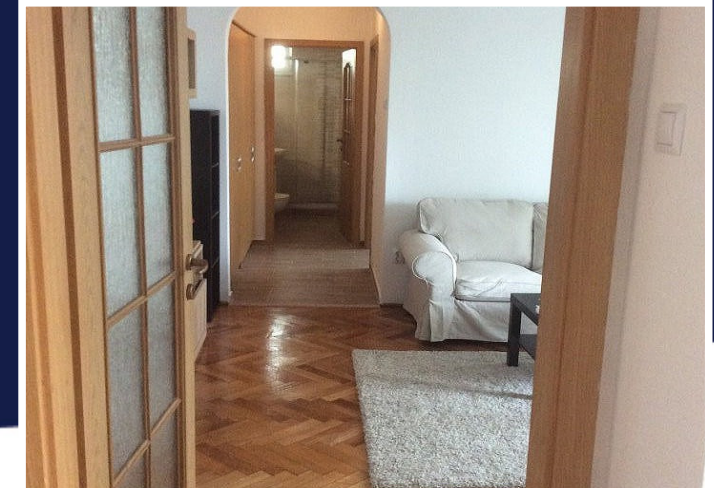

INCHIRIERE APARTAMENT 3 CAMERE,ETAJ
INTERMEDIAR,GHEORGHENI
ID: P10079

DE INCHIRIAT

Pret: €500/month

Supr. utila: 65 m²

Nr.camere: 3

Etaj: 2/4

PERSOANA DE CONTACT: ANTONIO PĂTRUNJEL

TEL.MOBIL: 0727.228815