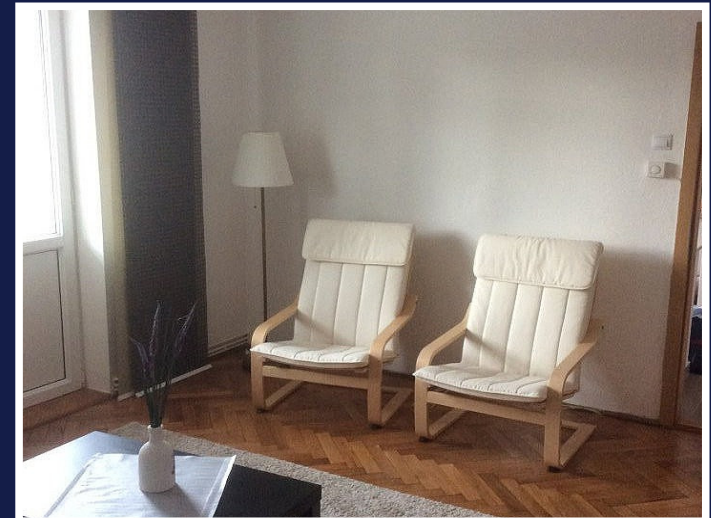

**INCHIRIERE APARTAMENT 3 CAMERE,ETAJ
INTERMEDIAR,GHEORGHENI
ID: P10079**

DE INCHIRIAT

Pret: €500/month

Supr. utila: 65 m²

Nr.camere: 3

Etaj: 2/4

PERSOANA DE CONTACT: ANTONIO PĂTRUNJEL

TEL.MOBIL: 0727.228815