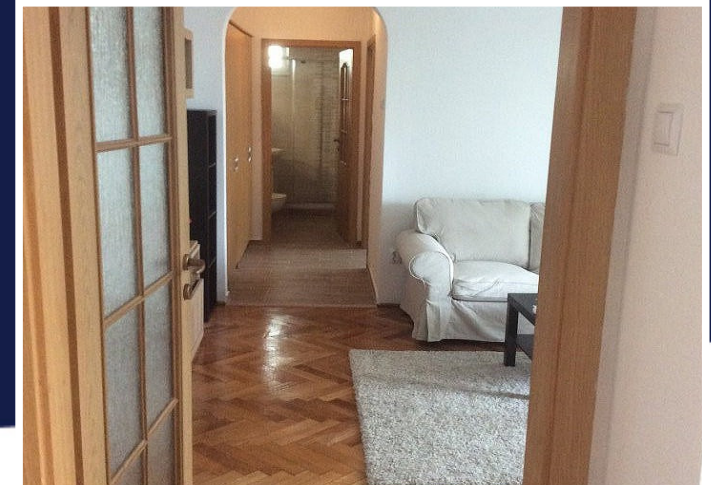

INCHIRIERE APARTAMENT 3 CAMERE,ETAJ
INTERMEDIAR,GHEORGHENI
ID: P10079

DE INCHIRIAT

Pret: €500/month

Supr. utila: 65 m²

Nr.camere: 3

Etaj: 2/4

PERSOANA DE CONTACT: ANTONIO PĂTRUNJEL

TEL.MOBIL: 0727.228815