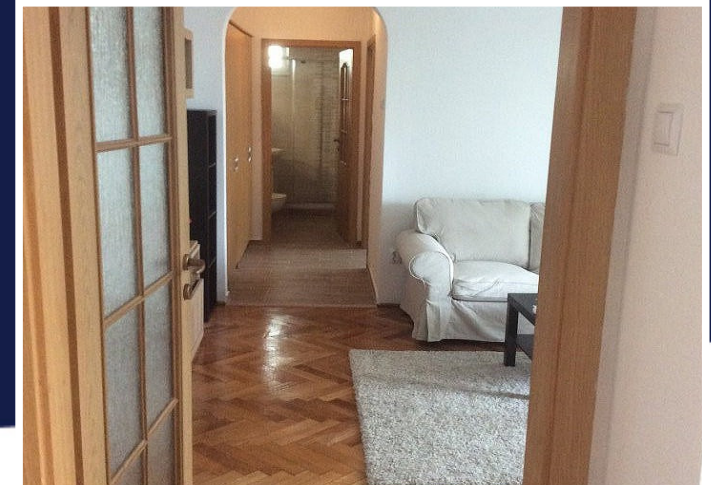

**INCHIRIERE APARTAMENT 3 CAMERE,ETAJ
INTERMEDIAR,GHEORGHENI
ID: P10079**

DE INCHIRIAT

Pret: €500/month

Supr. utila: 65 m²

Nr.camere: 3

Etaj: 2/4

PERSOANA DE CONTACT: ANTONIO PĂTRUNJEL

TEL.MOBIL: 0727.228815