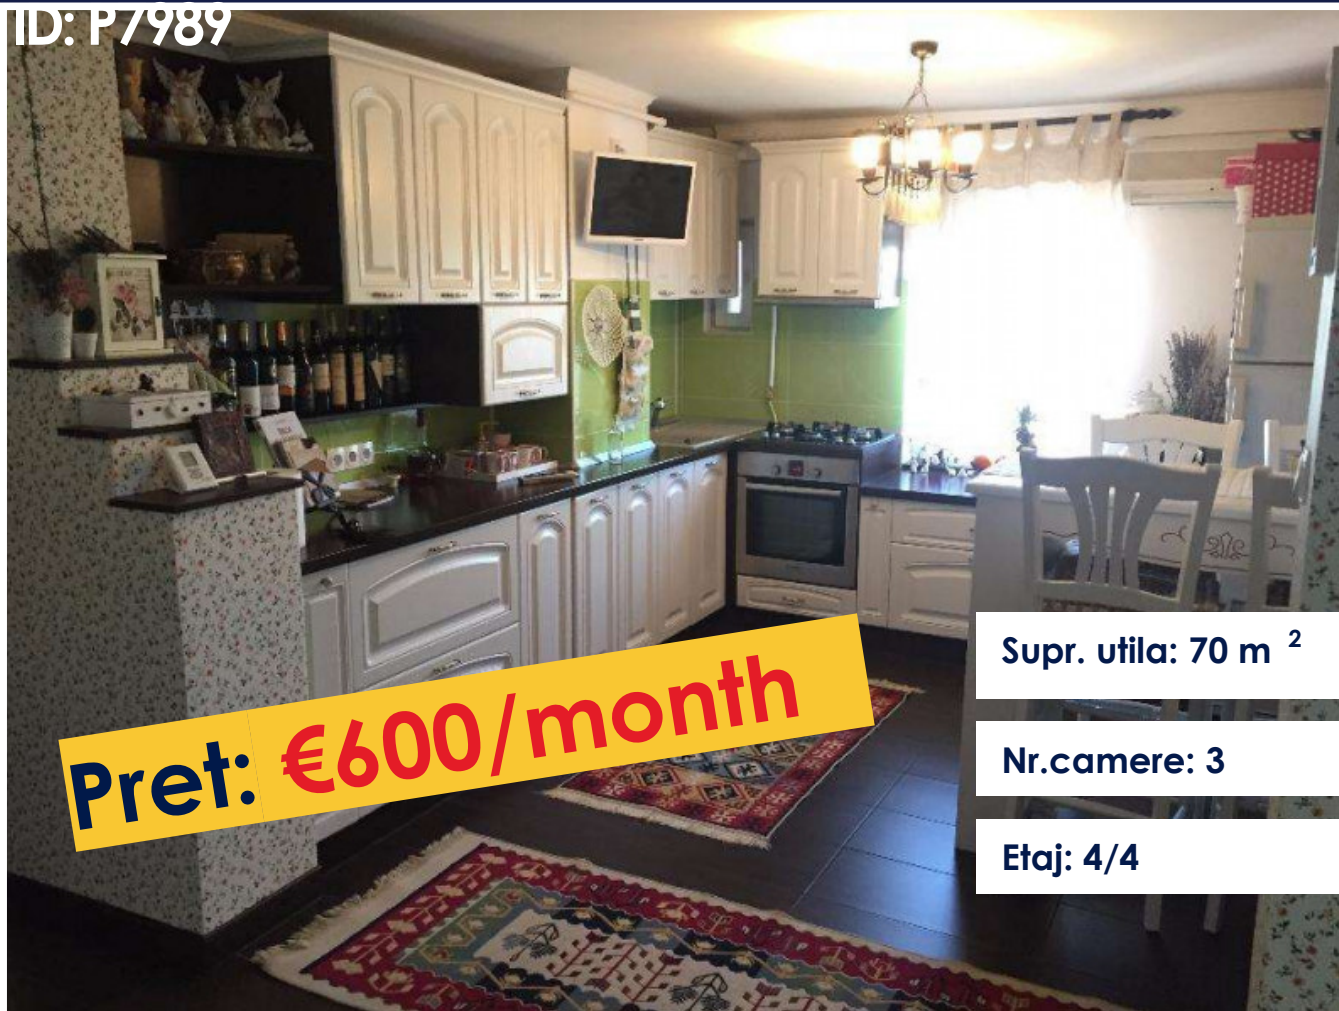

**INCHIRIERE APARTAMENT 3 CAMERE
DECOMANDATE, CARTIER GHEORGHENI,
ZONA CIPARIU**

DE INCHIRIAT

ID: P7989

Pret: €600/month

Supr. utila: 70 m²

Nr.camere: 3

Etaj: 4/4

PERSOANA DE CONTACT: MARIA TODEA