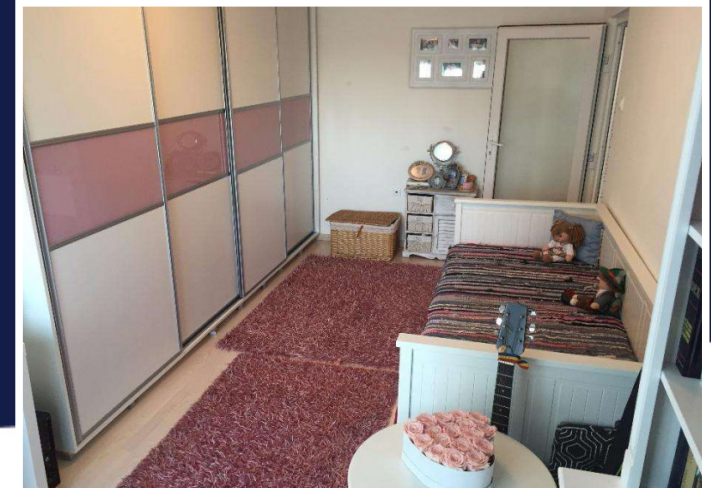

**INCHIRIERE APARTAMENT 3 CAMERE
DECOMANDATE, CARTIER GHEORGHENI,
ZONA CIPARIU**

DE INCHIRIAT

ID: P7989

Pret: €600/month

Supr. utila: 70 m²

Nr.camere: 3

Etaj: 4/4

PERSOANA DE CONTACT: MARIA TODEA