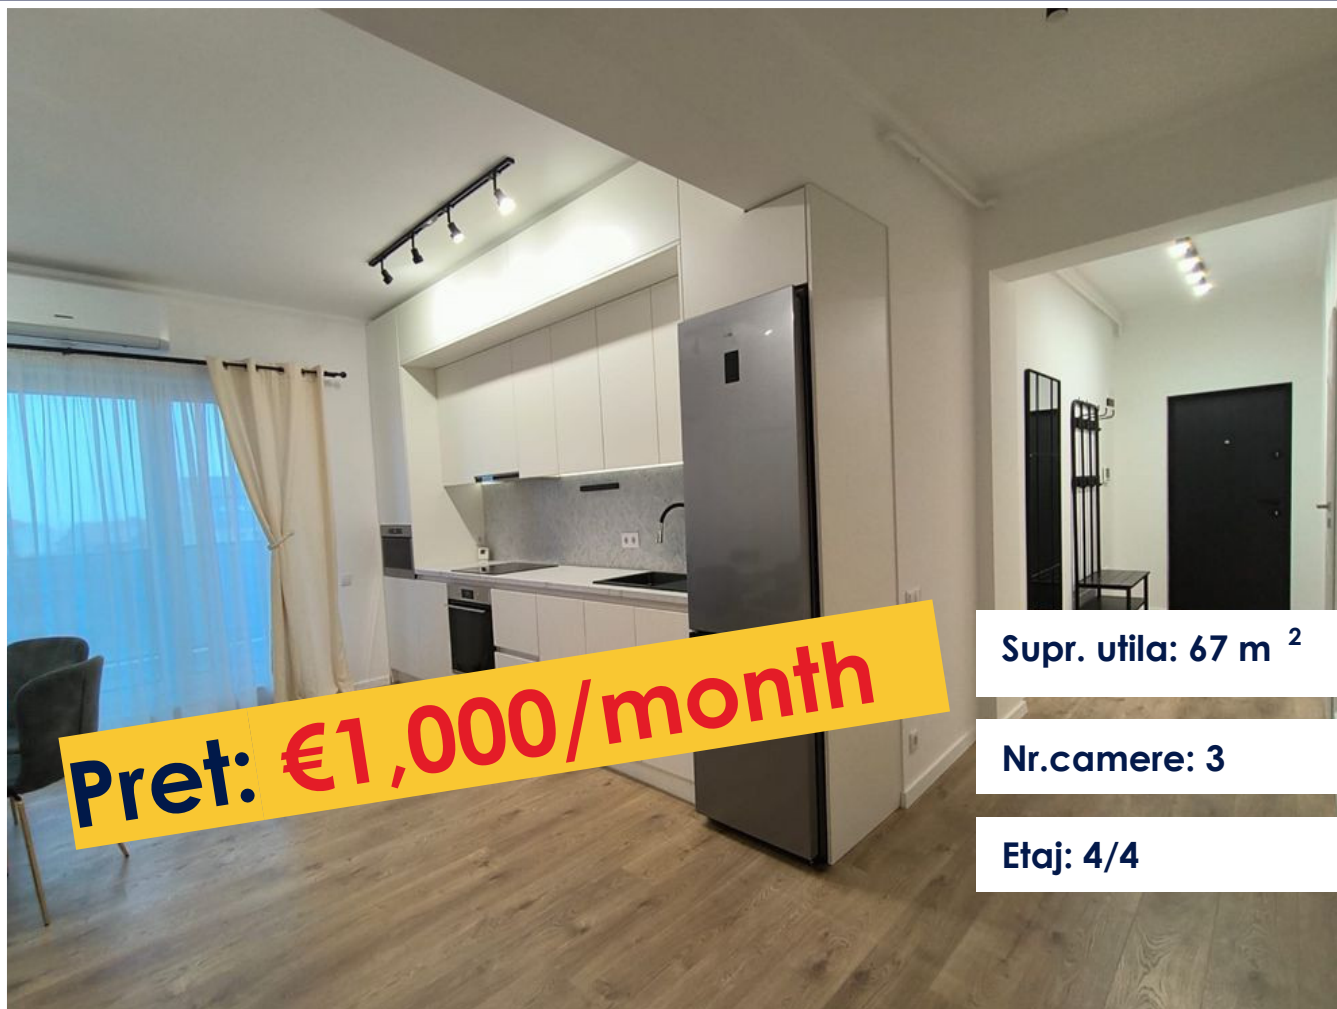

**APARTAMENT 3 CAMERE, 67 MP, PARCARE
SUBTERANA, ZONA SEMICENTRALA
ID: P45684**

DE INCHIRIAT

Pret: €1,000/month

Supr. utila: 67 m²

Nr.camere: 3

Etaj: 4/4

PERSOANA DE CONTACT: WELT IMOBILIARE

TEL.MOBIL: 0756223366