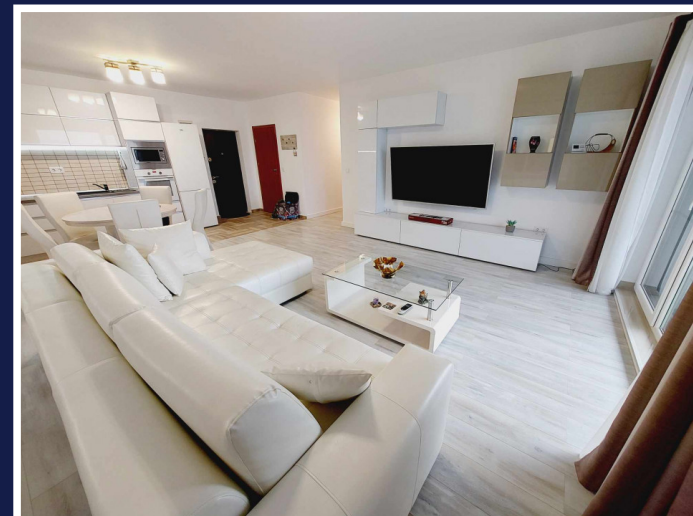

APARTAMENT 3 CAMERE, CENTRAL, TERASA,  
PARCARE  
ID: P41351

DE INCHIRIAT

PERSOANA DE CONTACT: TUDOR COTARLEA

TEL.MOBIL: 0751.073967

EMAIL: [office@weltimobiliare.ro](mailto:office@weltimobiliare.ro)