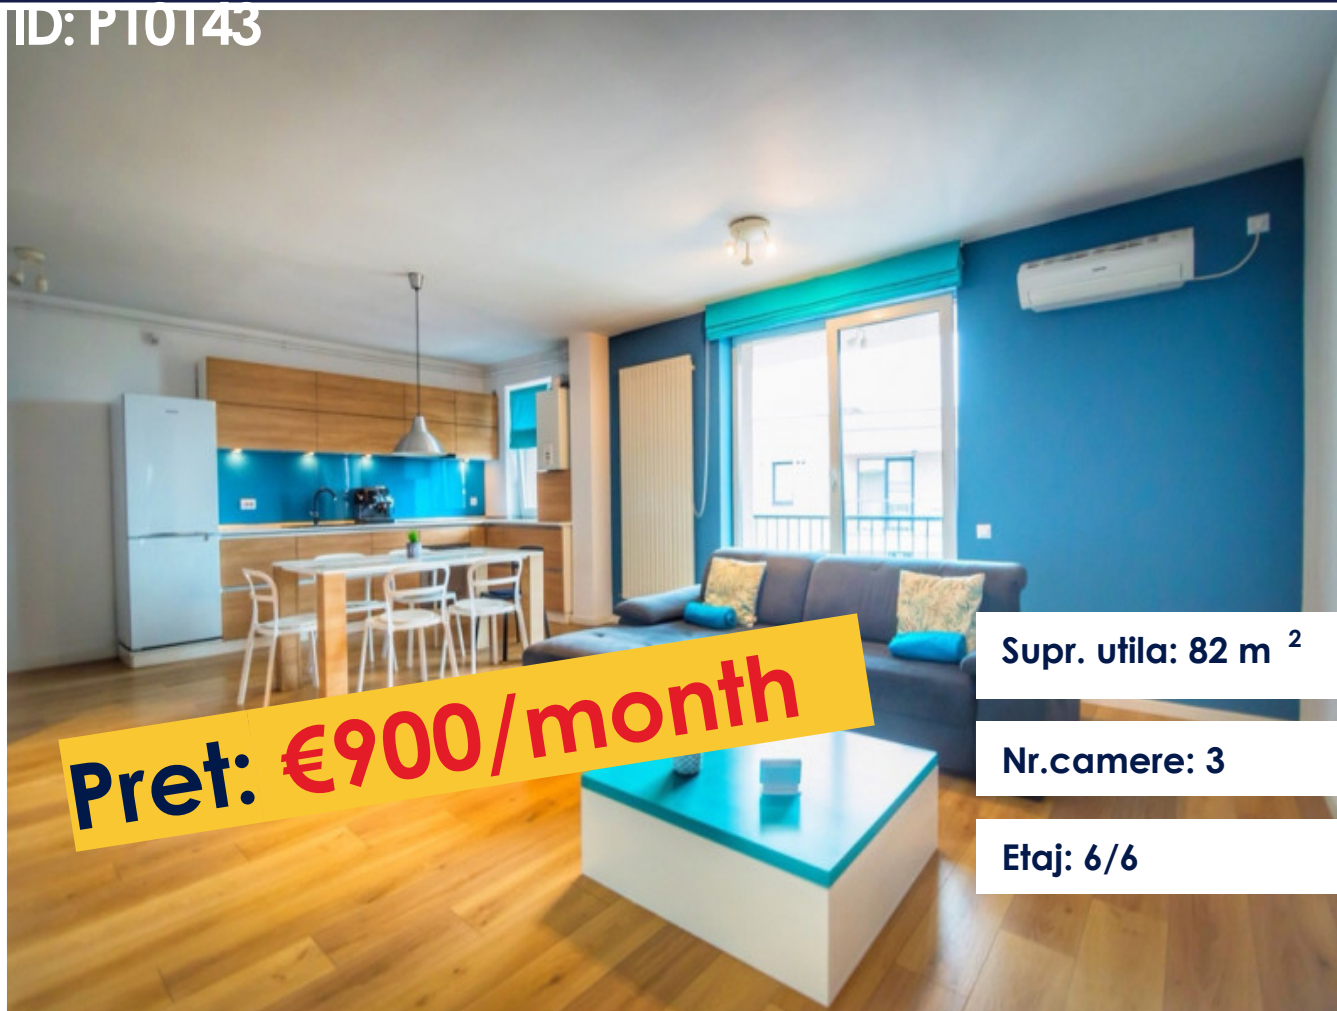

**INCHIRIERE APARTAMENT DE LUX CU 3
CAMERE, ZONA CENTRALA, PLATINIA
RESIDENCE**

DE INCHIRIAT

ID: PT0143

PERSOANA DE CONTACT: SECRETARIAT WELT IMOBILIARE

TEL.MOBIL: 0756223366

EMAIL: office@weltimobiliare.ro