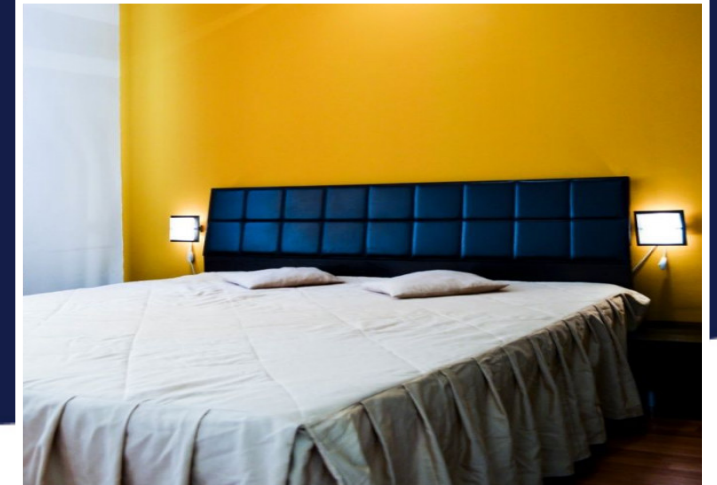

**INCHIRIERE APARTAMENT CU 3 CAMERE, 2
BAI, BALCON, OPTIONAL GARAJ, MODERN
CENTRAL**

DE INCHIRIAT

ID: PT8345

Supr. utila: 75 m²

Nr.camere: 3

Etaj: 2/5

Pret: €800/month

PERSONA DE CONTACT: SECRETARIAT WELT IMOBILIARE