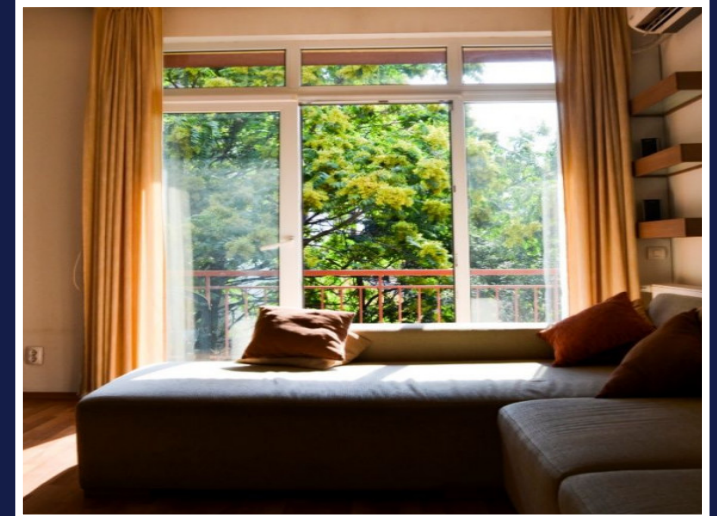

**INCHIRIERE APARTAMENT CU 3 CAMERE, 2
BAI, BALCON, OPTIONAL GARAJ, MODERN
CENTRAL**

DE INCHIRIAT

ID: PT8345

Supr. utila: 75 m²

Nr.camere: 3

Etaj: 2/5

Pret: €800/month

PERSONA DE CONTACT: SECRETARIAT WELT IMOBILIARE