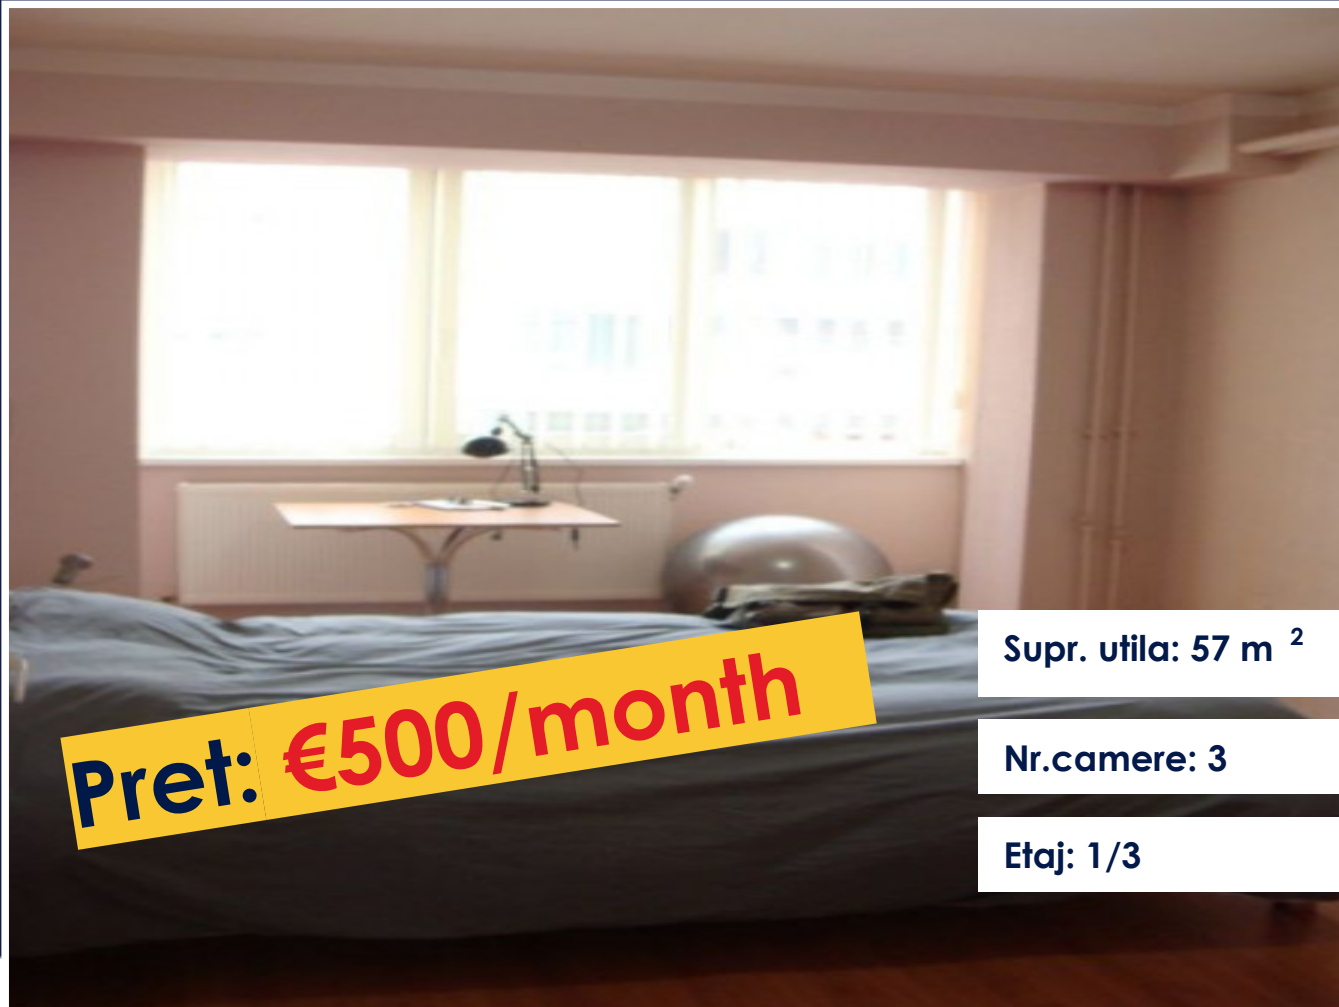

**INCHIRIERE APARTAMENT 3 CAMERE, PIATA  
MIHAI VITEAZU  
ID: P13014**

**DE INCHIRIAT**

**Pret: €500/month**

Supr. utila: 57 m<sup>2</sup>

Nr.camere: 3

Etaj: 1/3

PERSOANA DE CONTACT: NATALIA GILC

TEL.MOBIL: 0799.994044