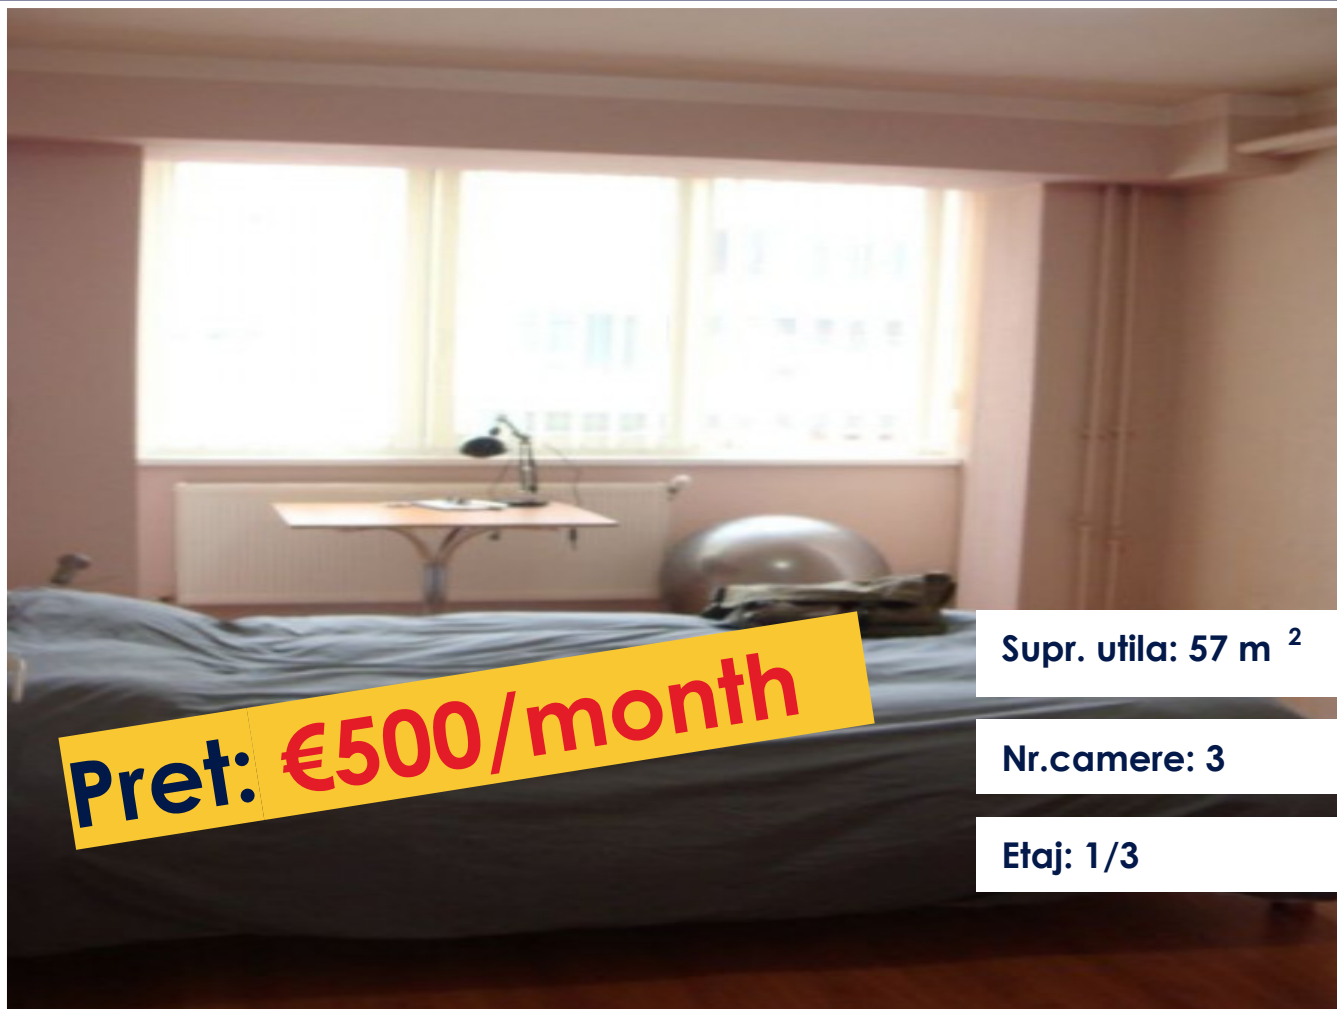

**INCHIRIERE APARTAMENT 3 CAMERE, PIATA
MIHAI VITEAZU
ID: P13014**

DE INCHIRIAT

Pret: €500/month

Supr. utila: 57 m²

Nr.camere: 3

Etaj: 1/3

PERSOANA DE CONTACT: NATALIA GILC

TEL.MOBIL: 0799.994044