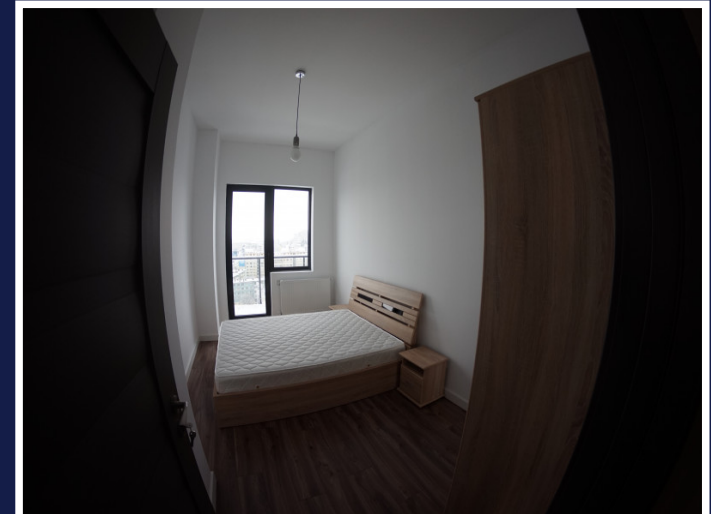

APARTAMENT DE INCHIRIAT 3 CAMERE,
ZONA CENTRALA CU PANORAMA
ID: P9406

DE INCHIRIAT

Pret: €1,000/month

Supr. utila: 83.22
m²

Nr.camere: 3

Etaj: 11/12

PERSOANA DE CONTACT: MARIUS MORINCEAN

TEL.MOBIL: 0727.228819