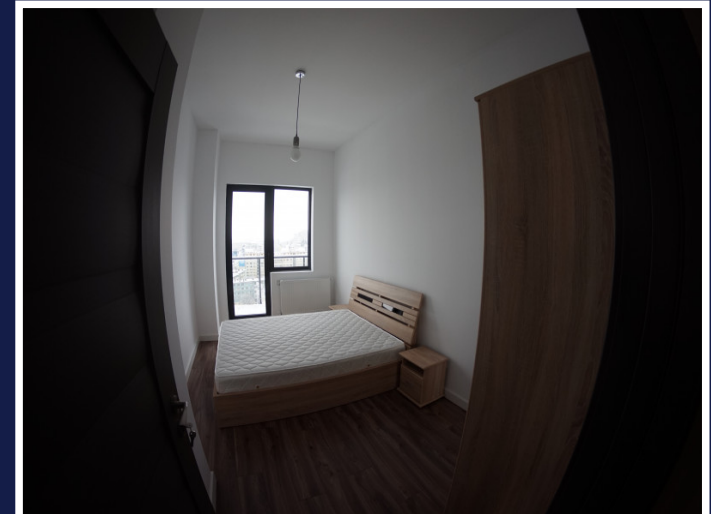

APARTAMENT DE INCHIRIAT 3 CAMERE,
ZONA CENTRALA CU PANORAMA
ID: P9406

DE INCHIRIAT

Pret: €950/month

Supr. utila: 83.22
m²

Nr.camere: 3

Etaj: 11/12

PERSOANA DE CONTACT: MARIUS MORINCEAN

TEL.MOBIL: 0727.228819