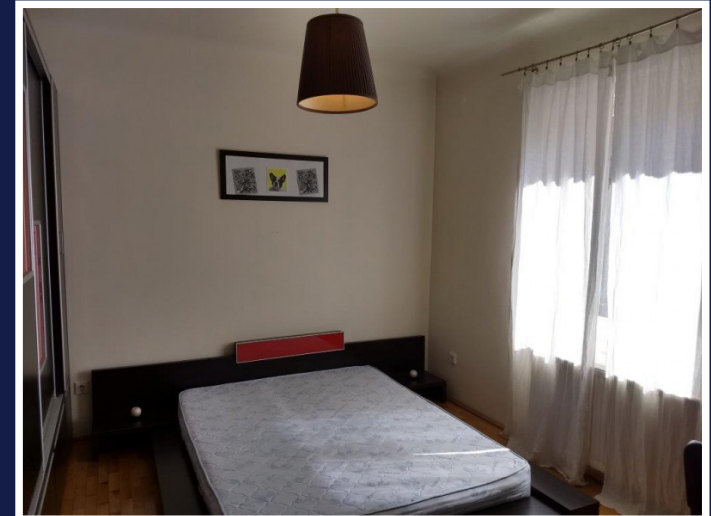

**INCHIRIEM APARTAMENT CU 3 CAMERE,
SEMIDECOMANDAT, IN PARCUL CENTRAL
ID: P6588**

DE INCHIRIAT

Pret: €750/month

Supr. utila: 80 m²

Nr.camere: 3

Etaj: 1/2

PERSOANA DE CONTACT: BIANCA COCIS

TEL.MOBIL: 0737.040014