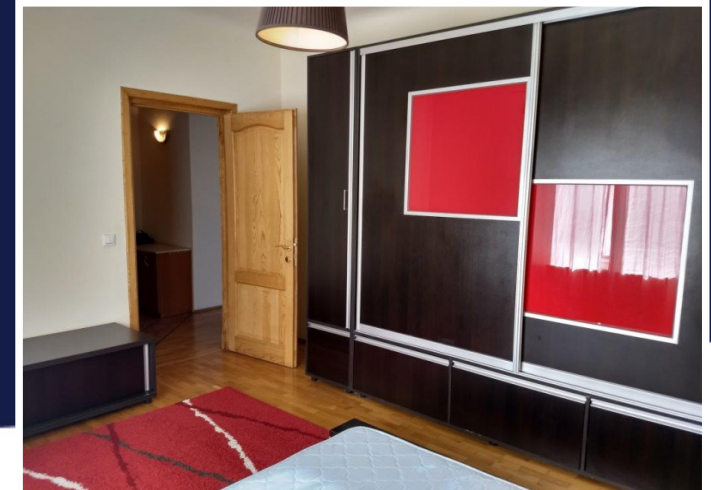

**INCHIRIEM APARTAMENT CU 3 CAMERE,
SEMIDECOMANDAT, IN PARCUL CENTRAL
ID: P6588**

DE INCHIRIAT

Pret: €750/month

Supr. utila: 80 m²

Nr.camere: 3

Etaj: 1/2

PERSOANA DE CONTACT: BIANCA COCIS

TEL.MOBIL: 0737.040014