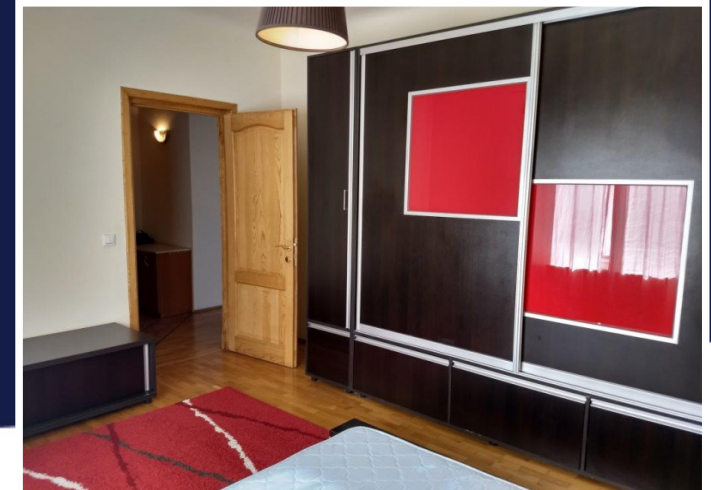

**INCHIRIEM APARTAMENT CU 3 CAMERE,
SEMIDECOMANDAT, IN PARCUL CENTRAL.
ID: P6588**

DE INCHIRIAT

Pret: €750/month

Supr. utila: 80 m²

Nr.camere: 3

Etaj: 1/2

PERSOANA DE CONTACT: BIANCA COCIS
TEL.MOBIL: 0737.040014
EMAIL: office@weltimobiliare.ro