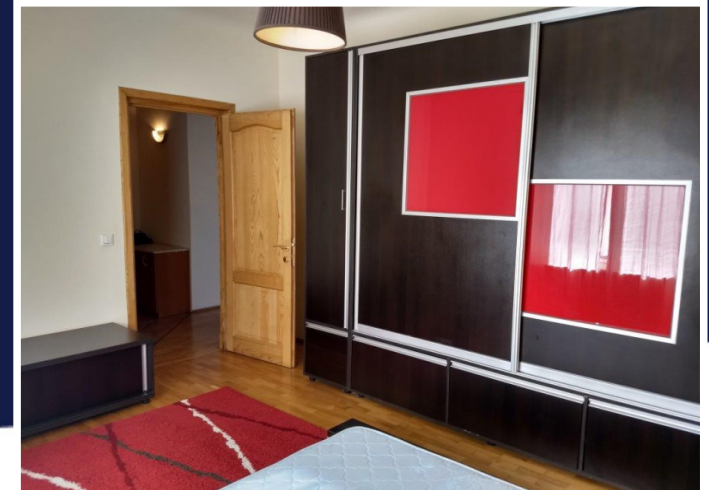

**INCHIRIEM APARTAMENT CU 3 CAMERE,
SEMIDECOMANDAT, IN PARCUL CENTRAL.
ID: P6588**

DE INCHIRIAT

Pret: €750/month

Supr. utila: 80 m²

Nr.camere: 3

Etaj: 1/2

PERSOANA DE CONTACT: BIANCA COCIS
TEL.MOBIL: 0737.040014
EMAIL: office@weltimobiliare.ro