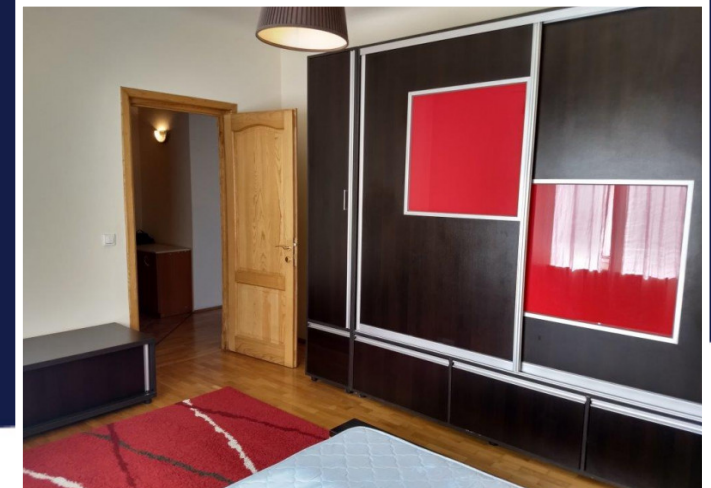

**INCHIRIEM APARTAMENT CU 3 CAMERE,
SEMIDECOMANDAT, IN PARCUL CENTRAL.
ID: P6588**

DE INCHIRIAT

Pret: €750/month

Supr. utila: 80 m²

Nr.camere: 3

Etaj: 1/2

PERSOANA DE CONTACT: BIANCA COCIS

TEL.MOBIL: 0737.040014