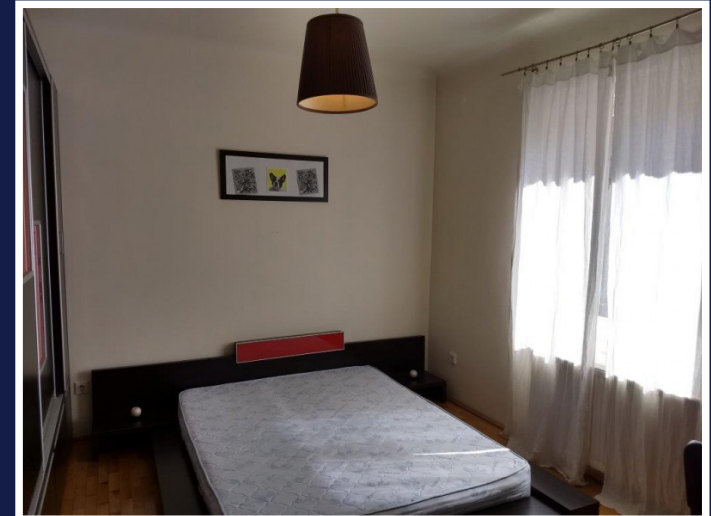

**INCHIRIEM APARTAMENT CU 3 CAMERE,
SEMIDECOMANDAT, IN PARCUL CENTRAL.
ID: P6588**

DE INCHIRIAT

Pret: €750/month

Supr. utila: 80 m²

Nr.camere: 3

Etaj: 1/2

PERSOANA DE CONTACT: BIANCA COCIS
TEL.MOBIL: 0737.040014
EMAIL: office@weltimobiliare.ro