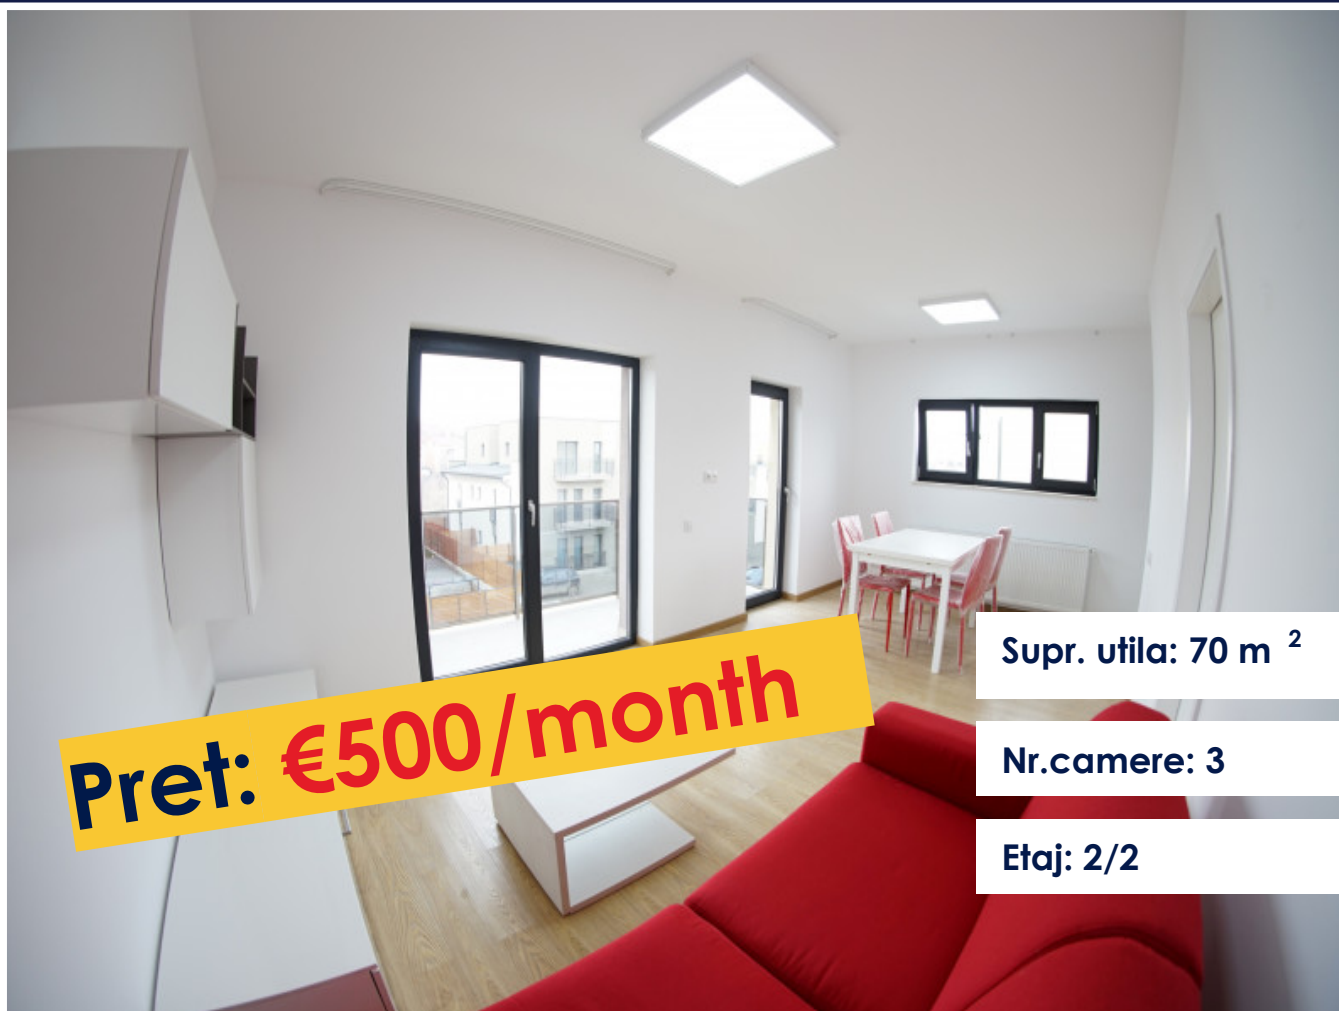

**INCHIRIERE APARTAMENT NOU CU 3
CAMERE, PARCARE, STRADA ERICH BERGEL
ID: P8464**

DE INCHIRIAT

Supr. utila: 70 m²

Nr.camere: 3

Etaj: 2/2

PERSOANA DE CONTACT: DANIEL RĂDUCAN

TEL.MOBIL: 0737.040013

EMAIL: office@weltimobiliare.ro