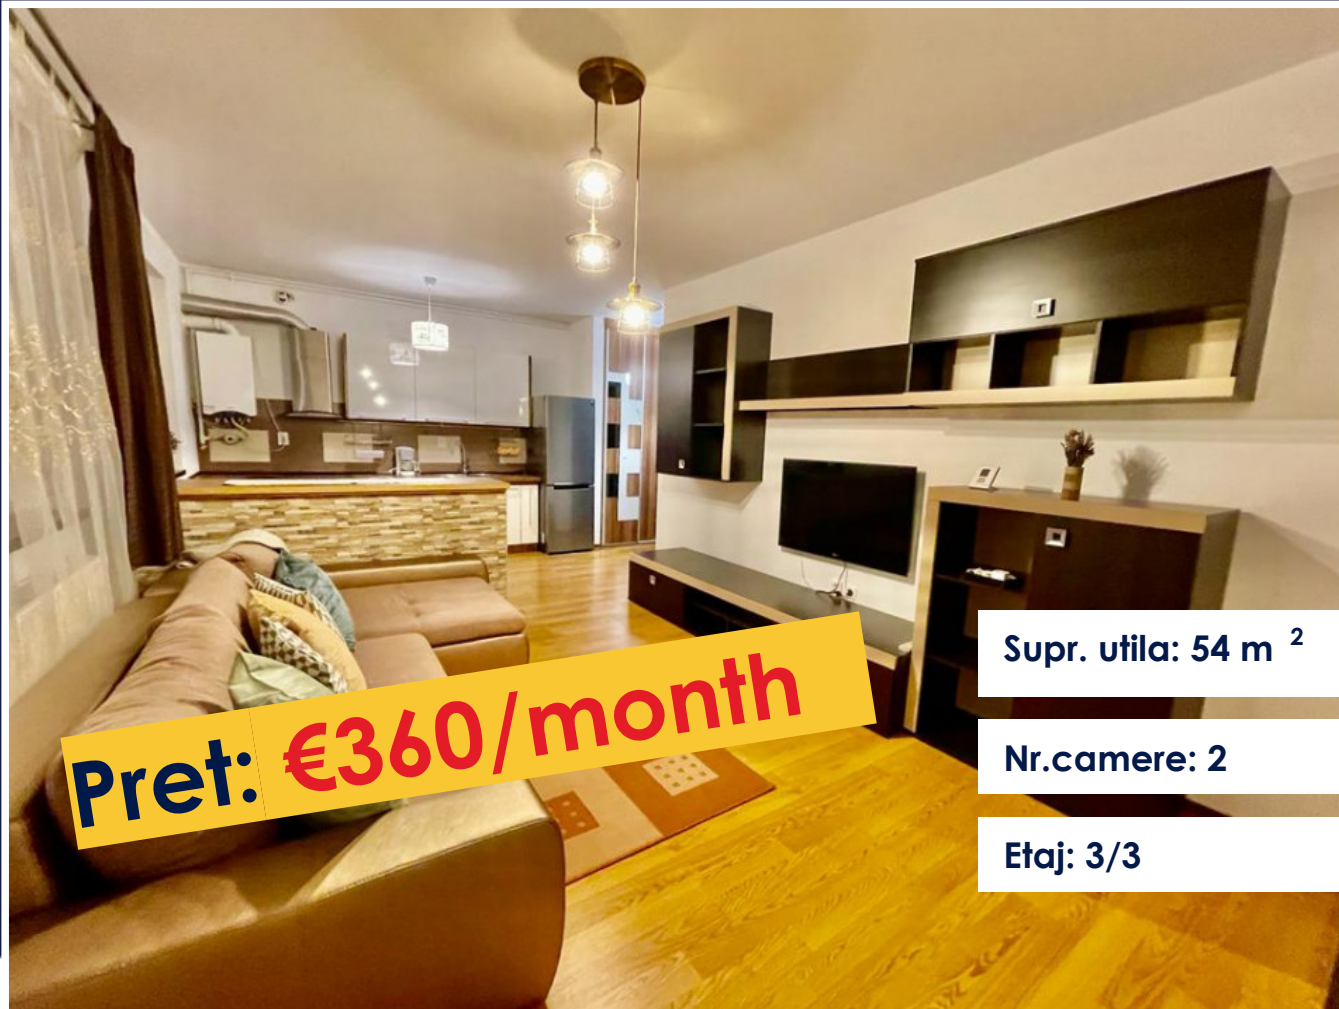

**APARTAMENT 2 CAMERE, SITUAT IN FLORESTI,
ZONA STADIONULUI
ID: P40279**

DE INCHIRIAT

PERSOANA DE CONTACT: WELT IMOBILIARE

TEL.MOBIL: 0756223366

EMAIL: office@weltimobiliare.ro