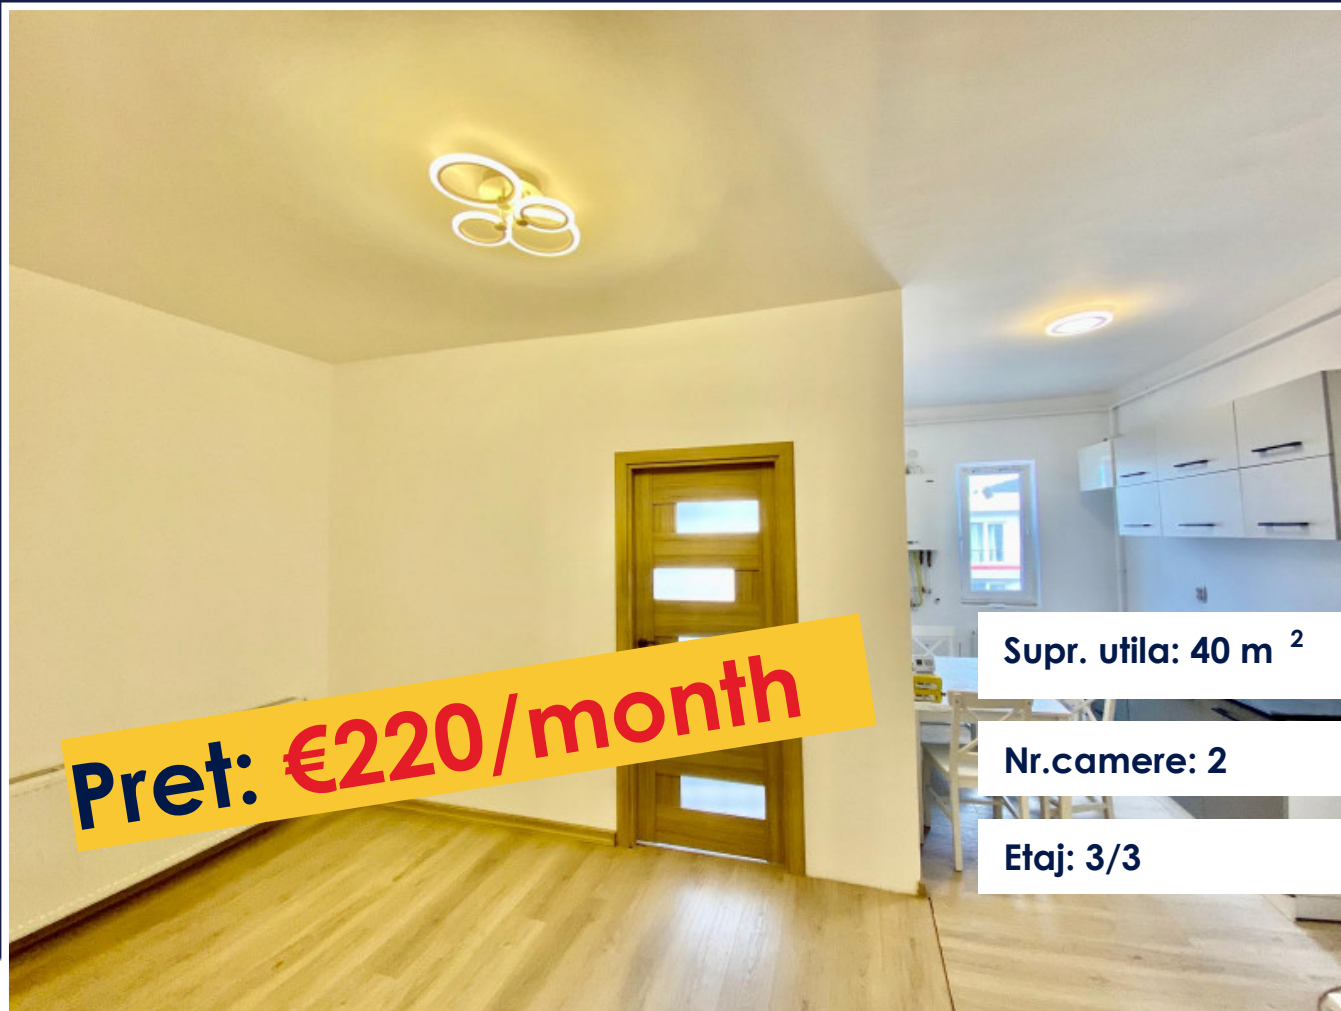

**APARTAMENT 2 CAMERE, SITUAT IN FLORESTI,
ZONA ABATORULUI
ID: P28312**

DE INCHIRIAT

PERSOANA DE CONTACT: WELT IMOBILIARE

TEL.MOBIL: 0756223366

EMAIL: office@weltimobiliare.ro