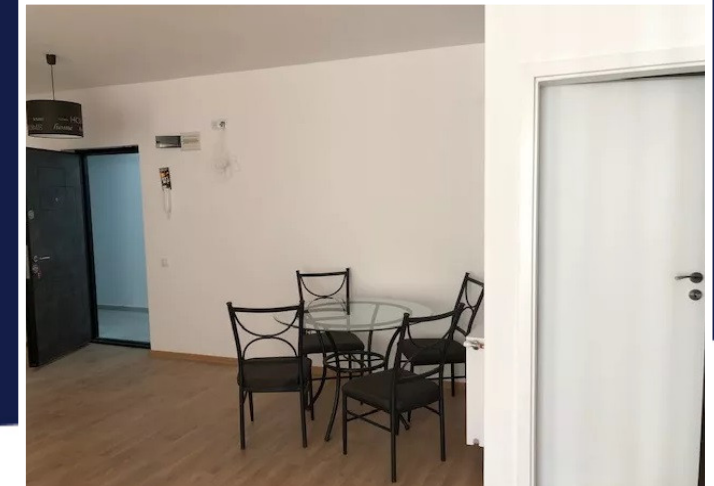

**APARTAMENT 2 CAMERE, LA PRIMA
INCHIRIERE, IN FLORESTI, ZONA EROILOR
ID: P15430**

DE INCHIRIAT

Pret: €290/month

Supr. utila: 66 m²

Nr.camere: 2

Etaj: 2/3

PERSOANA DE CONTACT: WELT IMOBILIARE

TEL.MOBIL: 0756223366